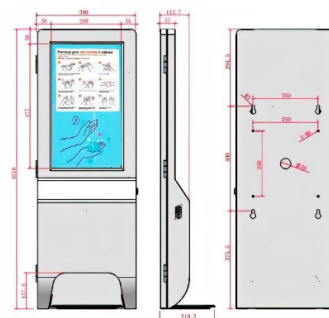

Dávkovač je možné připevnit na stěnu či doplnit kovovou nohou a umístit volně do prostoru. K provozu je potřeba jen běžná zásuvka na 220 V.

Výhody zařízení:

- Jednoduchost
- Bezdotykové dávkování dezinfekce
- Moderní design
- Full HD barevný LCD monitor
- Kapacita: 1200ml dezinfekční tekutiny s obsahem 75 % alkoholu
- Možnost umístění reklamy či aktuálního návodu / informace
- Snadná údržba

Technické parametry:

- Úhlopříčka: 21,5“
- Rozlišení: Full HD, 1920 x 1080 px
- Odezva: 5 ms
- Jas: 300 cd / m²
- Kontrast: 1000:1
- HDMI vstup: 1x
- USB: 1x
- Audio reproduktory
- Spotřeba: jen 35 W

Kapacita dávkovače:

- 1200ml objem pro desinfekci
či gel obsah alkoholu 75 procent

Rozměry zařízení (bez stojanu):

- Výška: 1070 mm
- Šířka: 380 mm
- Hloubka: 112,7 mm / 210,3 mm

Dodací doba:

- Cca 4 týdny od objednání

Cenová nabídka (základní verze s umístěním na zeď):