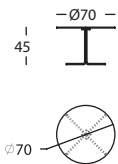

IMPORTANT

Indiquer sur la commande le finition de plateau désirée.

CARACTERISTICAS TECNICAS

- Estructura en varilla de acero cromada de 14mm.
- Tapa madera tintada: sobre de DM de 25mm chapado en roble con el canto negro.

TECHNICAL CHARACTERISTICS

- 14mm chromed steel structure.
- Wooden top stained: 25mm MDF oak veneer with black edge.

CARACTERISTIQUES TECHNIQUES

- Structure acier chromé de 14mm.
- Plateau bois teinté: plateau en medium de 25mm plaqué chêne, avec champs noir.