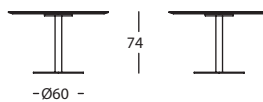

TABLE PLATEAU TAINTE:

- Plateau rond: plateau en médium de 25mm plaqué mukali teinté, chant biseauté. Chant et face inférieure laquée dans la même couleur que le pied central.
- Plateau carré: plateau plaqué mukali teinté, 40mm d'épaisseur (folding) avec médium de 22mm.
- Pied central en acier F-1 imprimé en époxy et finition laquée.

128.74.FF

VELA-DORA MESA D50
VELA-DORA TABLE D50
VELA-DORA TABLE D50

0,16 m³ / 1 Pack. / 16,0 kg

128.74.JH

VELA-DORA MESA D80
VELA-DORA TABLE D80
VELA-DORA TABLE D80

0,07 m³ / 3 Pack. / 35,5 kg

128.74.NH

VELA-DORA MESA D120
VELA-DORA TABLE D120
VELA-DORA TABLE D120

0,13 m³ / 3 Pack. / 64,5 kg

128.74.JJH

VELA-DORA MESA 80X80X74
VELA-DORA TABLE 80X80X74
VELA-DORA TABLE 80X80X74

0,07 m³ / 3 Pack. / 37,5 kg

COMBINACIONES DE ACABADO SEGÚN TAPA / COMBINATIONS

TAPA LACADA
LACQUERED TOP
PLATEAU LAQUÉ