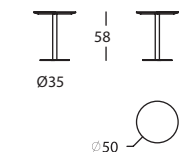

Merci de consulter les combinaisons de finitions disponibles.

CARACTERISTIQUES TECHNIQUES

TABLE PLATEAU LAQUE:

- Plateau rond: plateau en médium de 25mm, avec chant biseauté, finition laquée.
- Plateau carré: plateau de 40mm d'épaisseur (folding) avec médium de 22mm, finition laquée.
- Pied central en acier F-1 imprimé en époxy et finition laquée dans la même couleur que le plateau.

TABLE PLATEAU TAINTE:

- Plateau rond: plateau en médium de 25mm plaqué mukali teinté, chant biseauté. Chant et face inférieure laquée dans la même couleur que le pied central.
- Plateau carré: plateau plaqué mukali teinté, 40mm d'épaisseur (folding) avec médium de 22mm.
- Pied central en acier F-1 imprimé en époxy et finition laquée.