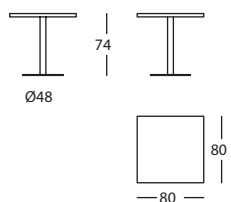

TABLE PLATEAU TAINTE:

- Plateau rond: plateau en médium de 25mm plaqué mukali teinté, chant biseauté. Chant et face inférieure laquée dans la même couleur que le pied central.
- Plateau carré: plateau plaqué mukali teinté, 40mm d'épaisseur (folding) avec médium de 22mm.
- Pied central en acier F-1 imprimé en époxy et finition laquée.

128.74.FF

VELA-DORA MESA D50
VELA-DORA TABLE D50
VELA-DORA TABLE D50

0,16 m³ / 1 Pack. / 16,0 kg

128.74.JH

VELA-DORA MESA D80
VELA-DORA TABLE D80
VELA-DORA TABLE D80

0,07 m³ / 3 Pack. / 35,5 kg

128.74.NH

VELA-DORA MESA D120
VELA-DORA TABLE D120
VELA-DORA TABLE D120

0,13 m³ / 3 Pack. / 64,5 kg

128.74.JJH

VELA-DORA MESA 80X80X74
VELA-DORA TABLE 80X80X74
VELA-DORA TABLE 80X80X74

0,07 m³ / 3 Pack. / 37,5 kg

COMBINACIONES DE ACABADO SEGÚN TAPA / COMBINATIONS

TAPA LACADA
LACQUERED TOP
PLATEAU LAQUÉ