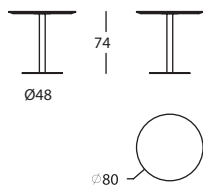

Merci de consulter les combinaisons de finitions disponibles.

CARACTERISTIQUES TECHNIQUES

TABLE PLATEAU LAQUE:

- Plateau rond: plateau en médium de 25mm, avec chant biseauté, finition laquée.
- Plateau carré: plateau de 40mm d'épaisseur (folding) avec médium de 22mm, finition laquée.
- Pied central en acier F-1 imprimé en époxy et finition laquée dans la même couleur que le plateau.

TABLE PLATEAU TAINTE:

- Plateau rond: plateau en médium de 25mm plaqué mukali teinté, chant biseauté. Chant et face inférieure laquée dans la même couleur que le pied central.
- Plateau carré: plateau plaqué mukali teinté, 40mm d'épaisseur (folding) avec médium de 22mm.
- Pied central en acier F-1 imprimé en époxy et finition laquée.

128.74.FF

VELA-DORA MESA D50
VELA-DORA TABLE D50
VELA-DORA TABLE D50

0,16 m³ / 1 Pack. / 16,0 kg

128.74.JH

VELA-DORA MESA D80
VELA-DORA TABLE D80
VELA-DORA TABLE D80

0,07 m³ / 3 Pack. / 35,5 kg

128.74.NH

VELA-DORA MESA D120
VELA-DORA TABLE D120
VELA-DORA TABLE D120

0,13 m³ / 3 Pack. / 64,5 kg

128.74.JJH

VELA-DORA MESA 80X80X74
VELA-DORA TABLE 80X80X74
VELA-DORA TABLE 80X80X74

0,07 m³ / 3 Pack. / 37,5 kg

COMBINACIONES DE ACABADO SEGÚN TAPA / COMBINATIONS

TAPA LACADA
LACQUERED TOP
PLATEAU LAQUÉ