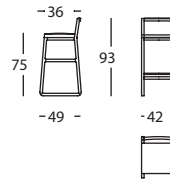

MIDORI by Ebuàlà, 2007

232.41

MIDORI SILLA SIN BRAZOS
MIDORI CHAIR
MIDORI CHAISE

0,26 m³ / 1 Pack. / 10,0 kg

232.421

MIDORI SILLA BRAZOS MADERA
MIDORI CHAIR WITH WOODEN ARM
MIDORI CHAISE AVEC BRAS BOIS

0,30 m³ / 1 Pack. / 11,0 kg

232.521

MIDORI BUTACA BRAZOS MADERA
MIDORI SMALL ARMCHAIR WOODEN ARM
MIDORI FAUTEUIL BRAS BOIS

0,35 m³ / - Pack. / 14,0 kg

232.462

MIDORI TABURETE BAJO
MIDORI LOW STOOL
MIDORI TABOURET 83

0,20 m³ / 1 Pack. / 11,0 kg

232.461

MIDORI TABURETE ALTO
MIDORI HIGH STOOL
MIDORI TABOURET 93

0,23 m³ / 1 Pack. / 12,0 kg

232.27

MIDORI ALMOHADA RIÑONERA
MIDORI LUMBAR CUSHION
MIDORI COUSSIN CALE REIN

- m³ / - Pack. / 0,8 kg

ACABADOS / FINISHES / FINITIONS

ESTRUCTURA / STRUCTURE

FRESNO / ASH / FRESNE

002 NATURAL
NATUREL

030 WENGUE
PLUS

003 NOGAL
WALNUT NOYER

004 CENIZA
ASH GREY
CENDRÉE

006 ANTRACITA
ANTHRACITE

055 SOMBRA
SHADOW

009 CEREZO
CHERRY MERISIER

041 MALAQUITA
MALACHITE

042 AMARILLO
YELLOW
JAUNE

043 MANGO

045 ROSA
PINK ROSE

054 CURRY

049 GRIS SEDA
SILK GREY
GRIS SOIE

107 BLANCO
WHITE BLANC

051 GRIS BEIGE
BEIGE GREY

052 KLEIN
BLEU KLEIN

056 ROJO
RED ROUGE

053 TEJA
BRICK-RED
MUSCADE

108 NEGRO
BLACK NOIR