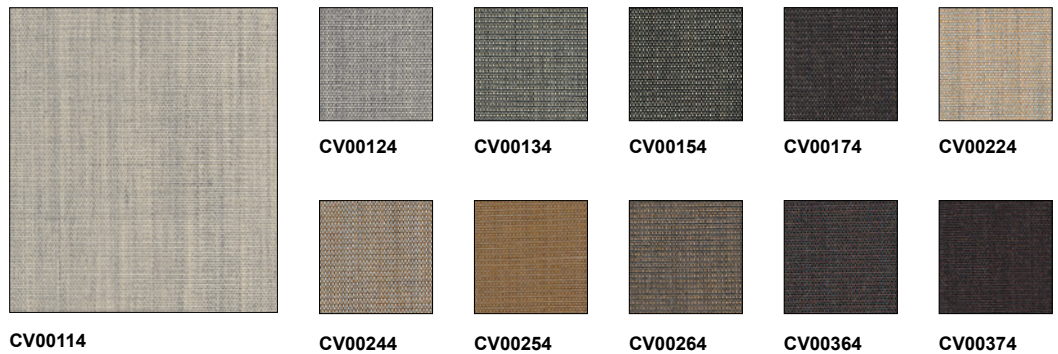

kvadrat

Canvas 2

Disponibilità: tutti i paesi
Availability: Worldwide
in allen Ländern verfügbar
Disponibilité: Tous les pays
Disponibilidad: Todos los países
取扱国: 世界中の全市場