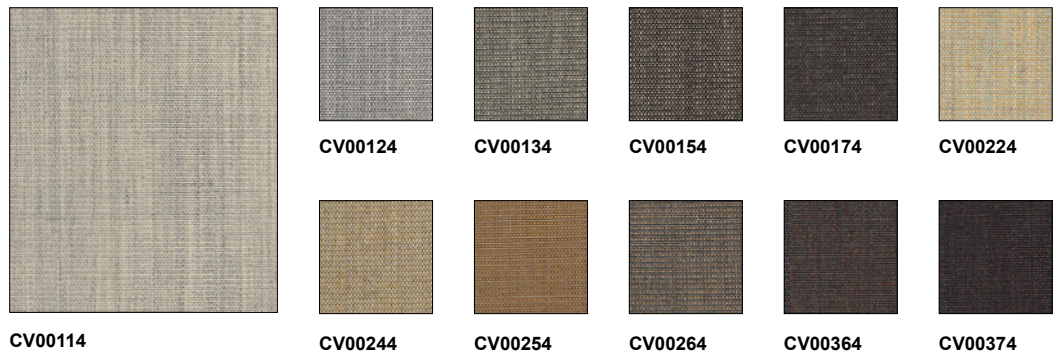

kvadrat

Canvas 2

Disponibilità: tutti i paesi
Availability: Worldwide
in allen Ländern verfügbar
Disponibilité: Tous les pays
Disponibilidad: Todos los países
取扱国: 世界中の全市場