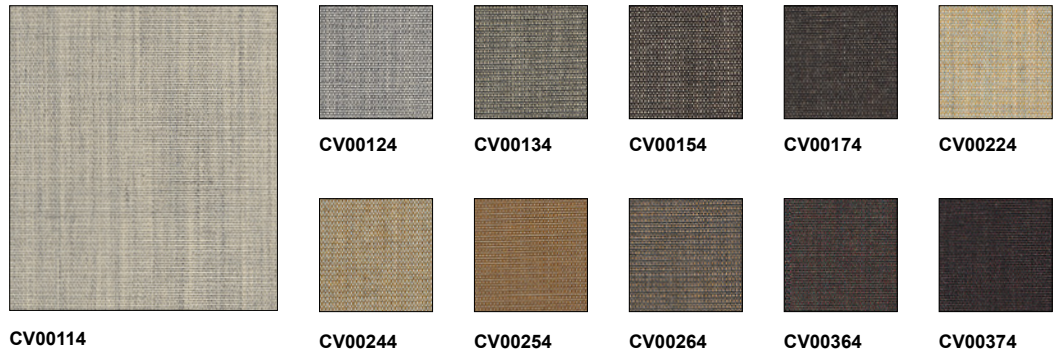

kvadrat

Canvas 2

Disponibilità: tutti i paesi
Availability: Worldwide
in allen Ländern verfügbar
Disponibilité: Tous les pays
Disponibilidad: Todos los países
取扱国: 世界中の全市場