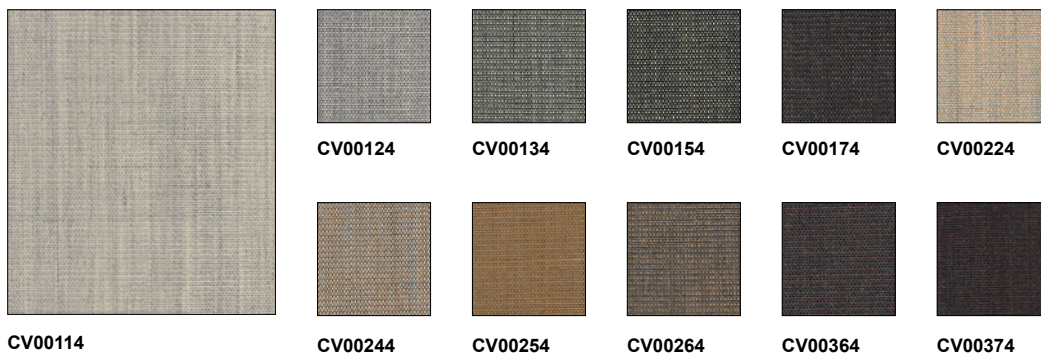

kvadrat

Canvas 2

Disponibilità: tutti i paesi
Availability: Worldwide
in allen Ländern verfügbar
Disponibilité: Tous les pays
Disponibilidad: Todos los países
取扱国: 世界中の全市場