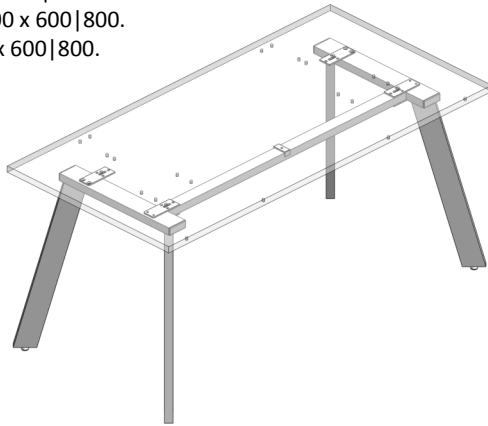

1/1

NÁVOD PRO MONTÁŽ STOLU.
ASSEMBLY INSTRUCTIONS FOR DESK.
INSTRUCTIONS POUR ASSEMBLAGE DE BUREAU.
INSTRUCCIONES DE MONTAJE DE MESA.

DESKA STOLU 800|1000|1200|1400|1600 x 600|800.
DESK 800|1000|1200|1400|1600 x 600|800.
BUREAU 800|1000|1200|1400|1600 x 600|800.
MESA 800|1000|1200|1400|1600 x 600|800.

DESKA STOLU 1800|2000 x 600|800.
DESK 1800|2000 x 600|800.
BUREAU 1800|2000 x 600|800.
MESA 1800|2000 x 600|800.

Typ/Type ENDOW Y, Z

cre8
PUZZLE

NÁVOD PRO MONTÁŽ STOLU.
ASSEMBLY INSTRUCTIONS FOR DESK.
INSTRUCTIONS POUR ASSEMBLAGE DE BUREAU.
INSTRUCCIONES DE MONTAJE DE MESA.

1/1

DESKA STOLU 800|1000|1200|1400|1600 x 600|800.
DESK 800|1000|1200|1400|1600 x 600|800.
BUREAU 800|1000|1200|1400|1600 x 600|800.
MESA 800|1000|1200|1400|1600 x 600|800.

DESKA STOLU 1800|2000 x 600|800.
DESK 1800|2000 x 600|800.
BUREAU 1800|2000 x 600|800.
MESA 1800|2000 x 600|800.