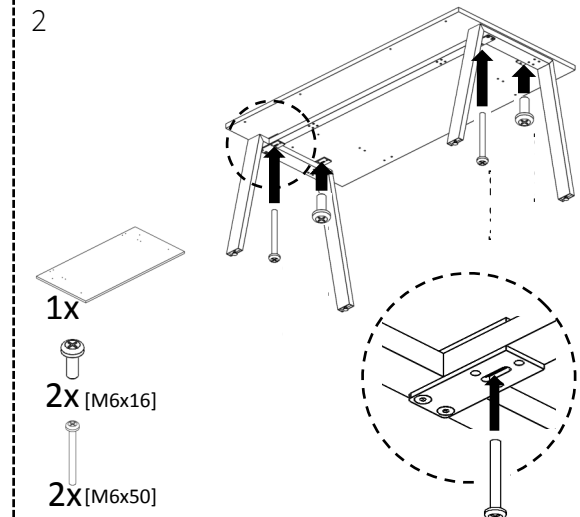

Typ/Type ENDOW X

cre 8
PUZZLE

Budete potřebovat imbusový klíč 5mm a křížový šroubovák.
You will need an Hex Allen Key 5mm and a screwdriver "Phillips".
Vous aurez besoin d'une clé Allen hexagonal 5mm et tournevis "Phillips".
Necesitará un llave Allen 5mm y destornillador "Phillips".

1/1

NÁVOD PRO MONTÁŽ STOLU.
ASSEMBLY INSTRUCTIONS FOR DESK.
INSTRUCTIONS POUR ASSEMBLAGE DE BUREAU.
INSTRUCCIONES DE MONTAJE DE MESA.

DESKA STOLU 800|1000|1200|1400|1600 x 600|800.
DESK 800|1000|1200|1400|1600 x 600|800.
BUREAU 800|1000|1200|1400|1600 x 600|800.
MESA 800|1000|1200|1400|1600 x 600|800.

DESKA STOLU 1800|2000 x 600|800.
DESK 1800|2000 x 600|800.
BUREAU 1800|2000 x 600|800.
MESA 1800|2000 x 600|800.

Typ/Type ENDOW Y, Z

cre8
PUZZLE

NÁVOD PRO MONTÁŽ STOLU.
ASSEMBLY INSTRUCTIONS FOR DESK.
INSTRUCTIONS POUR ASSEMBLAGE DE BUREAU.
INSTRUCCIONES DE MONTAJE DE MESA.

1/1

DESKA STOLU 800|1000|1200|1400|1600 x 600|800.
DESK 800|1000|1200|1400|1600 x 600|800.
BUREAU 800|1000|1200|1400|1600 x 600|800.
MESA 800|1000|1200|1400|1600 x 600|800.

DESKA STOLU 1800|2000 x 600|800.
DESK 1800|2000 x 600|800.
BUREAU 1800|2000 x 600|800.
MESA 1800|2000 x 600|800.