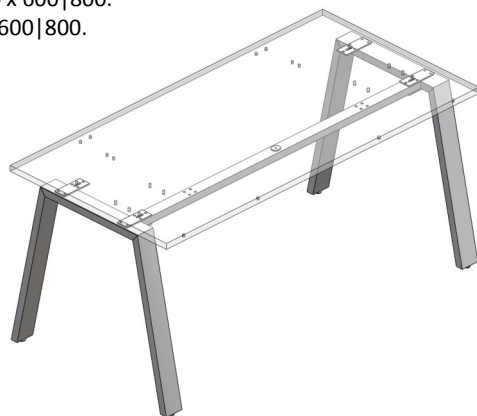

Typ/Type ENDOW X

cre 8
PUZZLE

Budete potřebovat imbusový klíč 5mm a křížový šroubovák.
You will need an Hex Allen Key 5mm and a screwdriver "Phillips".
Vous aurez besoin d'une clé Allen hexagonal 5mm et tournevis "Phillips".
Necesitará un llave Allen 5mm y destornillador "Phillips".

1/1

NÁVOD PRO MONTÁŽ STOLU.
ASSEMBLY INSTRUCTIONS FOR DESK.
INSTRUCTIONS POUR ASSEMBLAGE DE BUREAU.
INSTRUCCIONES DE MONTAJE DE MESA.

DESKA STOLU 800|1000|1200|1400|1600 x 600|800.
DESK 800|1000|1200|1400|1600 x 600|800.
BUREAU 800|1000|1200|1400|1600 x 600|800.
MESA 800|1000|1200|1400|1600 x 600|800.

DESKA STOLU 1800|2000 x 600|800.
DESK 1800|2000 x 600|800.
BUREAU 1800|2000 x 600|800.
MESA 1800|2000 x 600|800.

Typ/Type ENDOW Y, Z

cre8
PUZZLE

NÁVOD PRO MONTÁŽ STOLU.
ASSEMBLY INSTRUCTIONS FOR DESK.
INSTRUCTIONS POUR ASSEMBLAGE DE BUREAU.
INSTRUCCIONES DE MONTAJE DE MESA.

1/1

DESKA STOLU 800|1000|1200|1400|1600 x 600|800.
DESK 800|1000|1200|1400|1600 x 600|800.
BUREAU 800|1000|1200|1400|1600 x 600|800.
MESA 800|1000|1200|1400|1600 x 600|800.

DESKA STOLU 1800|2000 x 600|800.
DESK 1800|2000 x 600|800.
BUREAU 1800|2000 x 600|800.
MESA 1800|2000 x 600|800.