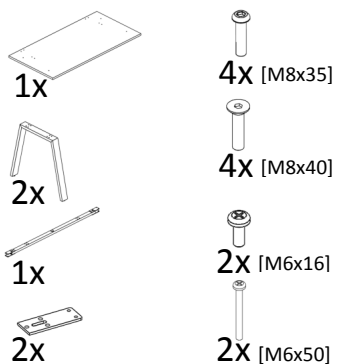

Typ/Type ENDOW X

cre 8
PUZZLE

Budete potřebovat imbusový klíč 5mm a křížový šroubovák.
You will need an Hex Allen Key 5mm and a screwdriver "Phillips".
Vous aurez besoin d'une clé Allen hexagonal 5mm et tournevis "Phillips".
Necesitará un llave Allen 5mm y destornillador "Phillips".

1/1

NÁVOD PRO MONTÁŽ STOLU.
ASSEMBLY INSTRUCTIONS FOR DESK.
INSTRUCTIONS POUR ASSEMBLAGE DE BUREAU.
INSTRUCCIONES DE MONTAJE DE MESA.

DESKA STOLU 800|1000|1200|1400|1600 x 600|800.
DESK 800|1000|1200|1400|1600 x 600|800.
BUREAU 800|1000|1200|1400|1600 x 600|800.
MESA 800|1000|1200|1400|1600 x 600|800.

DESKA STOLU 1800|2000 x 600|800.
DESK 1800|2000 x 600|800.
BUREAU 1800|2000 x 600|800.
MESA 1800|2000 x 600|800.

Typ/Type ENDOW Y, Z

cre8
PUZZLE

NÁVOD PRO MONTÁŽ STOLU.
ASSEMBLY INSTRUCTIONS FOR DESK.
INSTRUCTIONS POUR ASSEMBLAGE DE BUREAU.
INSTRUCCIONES DE MONTAJE DE MESA.

1/1

DESKA STOLU 800|1000|1200|1400|1600 x 600|800.
DESK 800|1000|1200|1400|1600 x 600|800.
BUREAU 800|1000|1200|1400|1600 x 600|800.
MESA 800|1000|1200|1400|1600 x 600|800.

DESKA STOLU 1800|2000 x 600|800.
DESK 1800|2000 x 600|800.
BUREAU 1800|2000 x 600|800.
MESA 1800|2000 x 600|800.