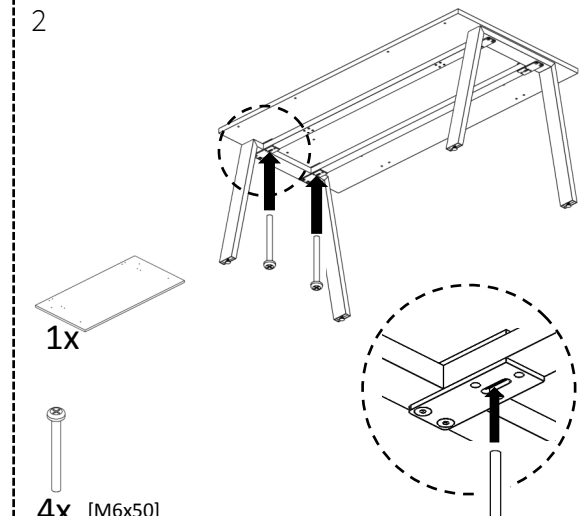

Typ/Type ENDOW X

cre 8
PUZZLE

Budete potřebovat imbusový klíč 5mm a křížový šroubovák.
You will need an Hex Allen Key 5mm and a screwdriver "Phillips".
Vous aurez besoin d'une clé Allen hexagonal 5mm et tournevis "Phillips".
Necesitará un llave Allen 5mm y destornillador "Phillips".

1/1

NÁVOD PRO MONTÁŽ STOLU.
ASSEMBLY INSTRUCTIONS FOR DESK.
INSTRUCTIONS POUR ASSEMBLAGE DE BUREAU.
INSTRUCCIONES DE MONTAJE DE MESA.

DESKA STOLU 800|1000|1200|1400|1600 x 600|800.
DESK 800|1000|1200|1400|1600 x 600|800.
BUREAU 800|1000|1200|1400|1600 x 600|800.
MESA 800|1000|1200|1400|1600 x 600|800.

DESKA STOLU 1800|2000 x 600|800.
DESK 1800|2000 x 600|800.
BUREAU 1800|2000 x 600|800.
MESA 1800|2000 x 600|800.

Typ/Type ENDOW Y, Z

cre8
PUZZLE

NÁVOD PRO MONTÁŽ STOLU.
ASSEMBLY INSTRUCTIONS FOR DESK.
INSTRUCTIONS POUR ASSEMBLAGE DE BUREAU.
INSTRUCCIONES DE MONTAJE DE MESA.

1/1

DESKA STOLU 800|1000|1200|1400|1600 x 600|800.
DESK 800|1000|1200|1400|1600 x 600|800.
BUREAU 800|1000|1200|1400|1600 x 600|800.
MESA 800|1000|1200|1400|1600 x 600|800.

DESKA STOLU 1800|2000 x 600|800.
DESK 1800|2000 x 600|800.
BUREAU 1800|2000 x 600|800.
MESA 1800|2000 x 600|800.