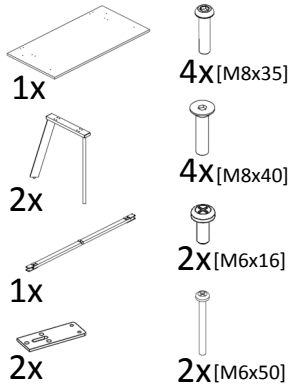

Typ/Type ENDOW Y, Z

cre8
PUZZLE

NÁVOD PRO MONTÁŽ STOLU.
ASSEMBLY INSTRUCTIONS FOR DESK.
INSTRUCTIONS POUR ASSEMBLAGE DE BUREAU.
INSTRUCCIONES DE MONTAJE DE MESA.

Budete potřebovat imbusový klíč 5mm a křížový šroubovák.
You will need an Hex Allen Key 5mm and a screwdriver "Phillips".
Vous aurez besoin d'une clé Allen hexagonal 5mm et tournevis "Phillips".
Necesitará un llave Allen 5mm y destornillador "Phillips".

1/1

DESKA STOLU 800|1000|1200|1400|1600 x 600|800.
DESK 800|1000|1200|1400|1600 x 600|800.
BUREAU 800|1000|1200|1400|1600 x 600|800.
MESA 800|1000|1200|1400|1600 x 600|800.