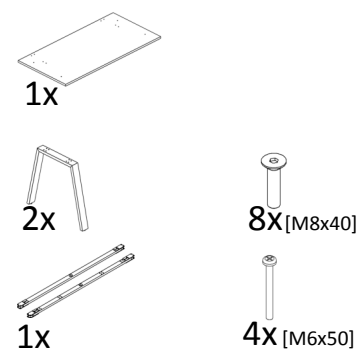

Typ/Type ENDOW X

cre 8
PUZZLE

Budete potřebovat imbusový klíč 5mm a křížový šroubovák.
You will need an Hex Allen Key 5mm and a screwdriver "Phillips".
Vous aurez besoin d'une clé Allen hexagonal 5mm et tournevis "Phillips".
Necesitará un llave Allen 5mm y destornillador "Phillips".

1/1

NÁVOD PRO MONTÁŽ STOLU.
ASSEMBLY INSTRUCTIONS FOR DESK.
INSTRUCTIONS POUR ASSEMBLAGE DE BUREAU.
INSTRUCCIONES DE MONTAJE DE MESA.

DESKA STOLU 800|1000|1200|1400|1600 x 600|800.
DESK 800|1000|1200|1400|1600 x 600|800.
BUREAU 800|1000|1200|1400|1600 x 600|800.
MESA 800|1000|1200|1400|1600 x 600|800.

DESKA STOLU 1800|2000 x 600|800.
DESK 1800|2000 x 600|800.
BUREAU 1800|2000 x 600|800.
MESA 1800|2000 x 600|800.

Typ/Type ENDOW Y, Z

cre8
PUZZLE

NÁVOD PRO MONTÁŽ STOLU.
ASSEMBLY INSTRUCTIONS FOR DESK.
INSTRUCTIONS POUR ASSEMBLAGE DE BUREAU.
INSTRUCCIONES DE MONTAJE DE MESA.

1/1

DESKA STOLU 800|1000|1200|1400|1600 x 600|800.
DESK 800|1000|1200|1400|1600 x 600|800.
BUREAU 800|1000|1200|1400|1600 x 600|800.
MESA 800|1000|1200|1400|1600 x 600|800.

DESKA STOLU 1800|2000 x 600|800.
DESK 1800|2000 x 600|800.
BUREAU 1800|2000 x 600|800.
MESA 1800|2000 x 600|800.