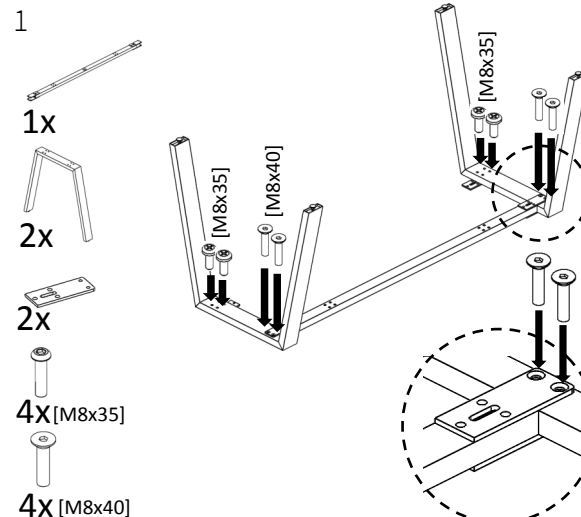

Typ/Type ENDOW X

cre 8
PUZZLE

Budete potřebovat imbusový klíč 5mm a křížový šroubovák.
You will need an Hex Allen Key 5mm and a screwdriver "Phillips".
Vous aurez besoin d'une clé Allen hexagonal 5mm et tournevis "Phillips".
Necesitará un llave Allen 5mm y destornillador "Phillips".

1/1

NÁVOD PRO MONTÁŽ STOLU.
ASSEMBLY INSTRUCTIONS FOR DESK.
INSTRUCTIONS POUR ASSEMBLAGE DE BUREAU.
INSTRUCCIONES DE MONTAJE DE MESA.

DESKA STOLU 800|1000|1200|1400|1600 x 600|800.
DESK 800|1000|1200|1400|1600 x 600|800.
BUREAU 800|1000|1200|1400|1600 x 600|800.
MESA 800|1000|1200|1400|1600 x 600|800.

DESKA STOLU 1800|2000 x 600|800.
DESK 1800|2000 x 600|800.
BUREAU 1800|2000 x 600|800.
MESA 1800|2000 x 600|800.

Typ/Type ENDOW Y, Z

cre8
PUZZLE

NÁVOD PRO MONTÁŽ STOLU.
ASSEMBLY INSTRUCTIONS FOR DESK.
INSTRUCTIONS POUR ASSEMBLAGE DE BUREAU.
INSTRUCCIONES DE MONTAJE DE MESA.

Budete potřebovat imbusový klíč 5mm a křížový šroubovák.
You will need an Hex Allen Key 5mm and a screwdriver "Phillips".
Vous aurez besoin d'une clé Allen hexagonal 5mm et tournevis "Phillips".
Necesitará un llave Allen 5mm y destornillador "Phillips".