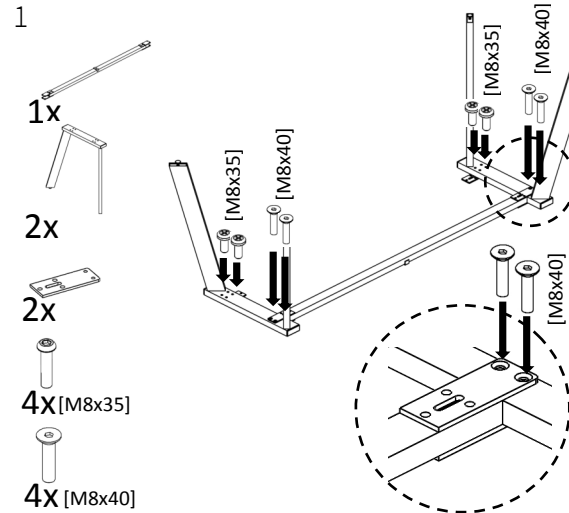

Typ/Type ENDOW Y, Z

cre8
PUZZLE

NÁVOD PRO MONTÁŽ STOLU.
ASSEMBLY INSTRUCTIONS FOR DESK.
INSTRUCTIONS POUR ASSEMBLAGE DE BUREAU.
INSTRUCCIONES DE MONTAJE DE MESA.

Budete potřebovat imbusový klíč 5mm a křížový šroubovák.
You will need an Hex Allen Key 5mm and a screwdriver "Phillips".
Vous aurez besoin d'une clé Allen hexagonal 5mm et tournevis "Phillips".
Necesitará un llave Allen 5mm y destornillador "Phillips".

1/1

DESKA STOLU 800|1000|1200|1400|1600 x 600|800.
DESK 800|1000|1200|1400|1600 x 600|800.
BUREAU 800|1000|1200|1400|1600 x 600|800.
MESA 800|1000|1200|1400|1600 x 600|800.