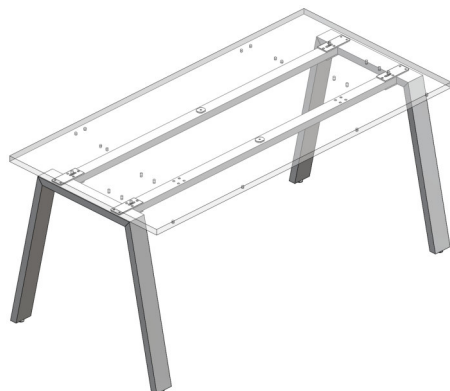

Typ/Type ENDOW X

cre 8
PUZZLE

Budete potřebovat imbusový klíč 5mm a křížový šroubovák.
You will need an Hex Allen Key 5mm and a screwdriver "Phillips".
Vous aurez besoin d'une clé Allen hexagonal 5mm et tournevis "Phillips".
Necesitará un llave Allen 5mm y destornillador "Phillips".

1/1

NÁVOD PRO MONTÁŽ STOLU.
ASSEMBLY INSTRUCTIONS FOR DESK.
INSTRUCTIONS POUR ASSEMBLAGE DE BUREAU.
INSTRUCCIONES DE MONTAJE DE MESA.

DESKA STOLU 800|1000|1200|1400|1600 x 600|800.
DESK 800|1000|1200|1400|1600 x 600|800.
BUREAU 800|1000|1200|1400|1600 x 600|800.
MESA 800|1000|1200|1400|1600 x 600|800.

DESKA STOLU 1800|2000 x 600|800.
DESK 1800|2000 x 600|800.
BUREAU 1800|2000 x 600|800.
MESA 1800|2000 x 600|800.

Typ/Type ENDOW Y, Z

cre8
PUZZLE

NÁVOD PRO MONTÁŽ STOLU.
ASSEMBLY INSTRUCTIONS FOR DESK.
INSTRUCTIONS POUR ASSEMBLAGE DE BUREAU.
INSTRUCCIONES DE MONTAJE DE MESA.

1/1

DESKA STOLU 800|1000|1200|1400|1600 x 600|800.
DESK 800|1000|1200|1400|1600 x 600|800.
BUREAU 800|1000|1200|1400|1600 x 600|800.
MESA 800|1000|1200|1400|1600 x 600|800.

DESKA STOLU 1800|2000 x 600|800.
DESK 1800|2000 x 600|800.
BUREAU 1800|2000 x 600|800.
MESA 1800|2000 x 600|800.