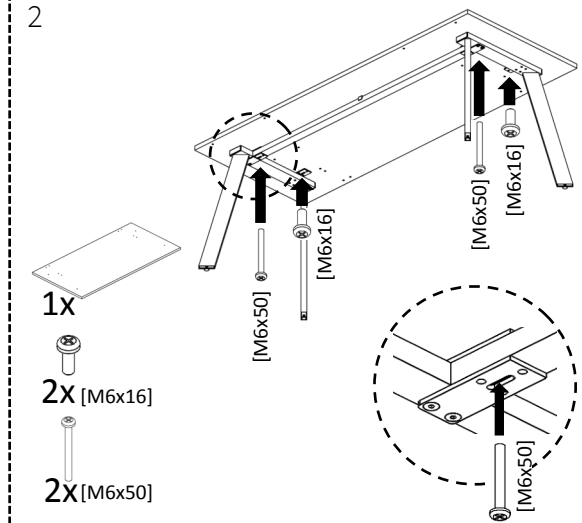

Typ/Type ENDOW Y, Z

cre8
PUZZLE

NÁVOD PRO MONTÁŽ STOLU.
ASSEMBLY INSTRUCTIONS FOR DESK.
INSTRUCTIONS POUR ASSEMBLAGE DE BUREAU.
INSTRUCCIONES DE MONTAJE DE MESA.

Budete potřebovat imbusový klíč 5mm a křížový šroubovák.
You will need an Hex Allen Key 5mm and a screwdriver "Phillips".
Vous aurez besoin d'une clé Allen hexagonal 5mm et tournevis "Phillips".
Necesitará un llave Allen 5mm y destornillador "Phillips".

1/1

DESKA STOLU 800|1000|1200|1400|1600 x 600|800.
DESK 800|1000|1200|1400|1600 x 600|800.
BUREAU 800|1000|1200|1400|1600 x 600|800.
MESA 800|1000|1200|1400|1600 x 600|800.