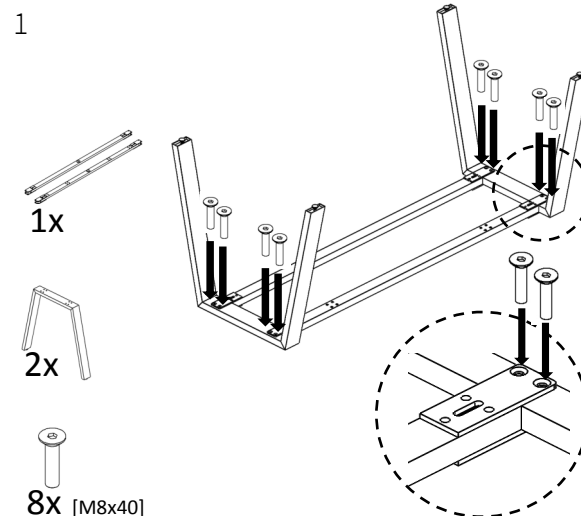

Typ/Type ENDOW X

cre 8
PUZZLE

Budete potřebovat imbusový klíč 5mm a křížový šroubovák.
You will need an Hex Allen Key 5mm and a screwdriver "Phillips".
Vous aurez besoin d'une clé Allen hexagonal 5mm et tournevis "Phillips".
Necesitará un llave Allen 5mm y destornillador "Phillips".

1/1

NÁVOD PRO MONTÁŽ STOLU.
ASSEMBLY INSTRUCTIONS FOR DESK.
INSTRUCTIONS POUR ASSEMBLAGE DE BUREAU.
INSTRUCCIONES DE MONTAJE DE MESA.

DESKA STOLU 800|1000|1200|1400|1600 x 600|800.
DESK 800|1000|1200|1400|1600 x 600|800.
BUREAU 800|1000|1200|1400|1600 x 600|800.
MESA 800|1000|1200|1400|1600 x 600|800.

DESKA STOLU 1800|2000 x 600|800.
DESK 1800|2000 x 600|800.
BUREAU 1800|2000 x 600|800.
MESA 1800|2000 x 600|800.

Typ/Type ENDOW Y, Z

cre8
PUZZLE

NÁVOD PRO MONTÁŽ STOLU.
ASSEMBLY INSTRUCTIONS FOR DESK.
INSTRUCTIONS POUR ASSEMBLAGE DE BUREAU.
INSTRUCCIONES DE MONTAJE DE MESA.

1/1

DESKA STOLU 800|1000|1200|1400|1600 x 600|800.
DESK 800|1000|1200|1400|1600 x 600|800.
BUREAU 800|1000|1200|1400|1600 x 600|800.
MESA 800|1000|1200|1400|1600 x 600|800.

DESKA STOLU 1800|2000 x 600|800.
DESK 1800|2000 x 600|800.
BUREAU 1800|2000 x 600|800.
MESA 1800|2000 x 600|800.