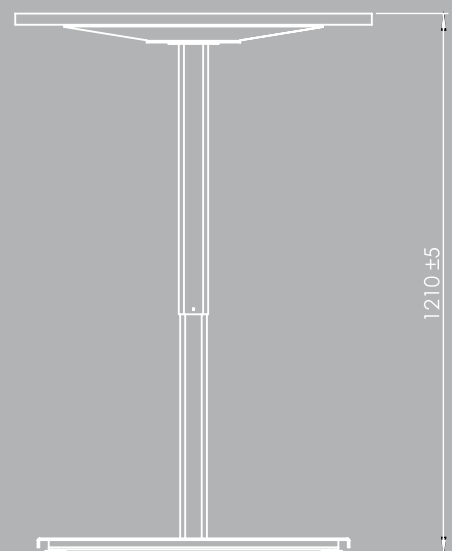

typ Single / type Single

Rozsah 71 - 121 cm.
Range 71 - 121 cm.

typ Dual / type Dual

Rozsah 59 - 125 cm.
Range 59 - 125 cm.

CRE8 PUZZLE

Typ/Type SitStand

Výškově stavitelné stoly cre8 PUZZLE SitStand nabízíme ve dvou provedeních Single a Dual - se standardním nebo rozšířeným rozsahem pohybu.