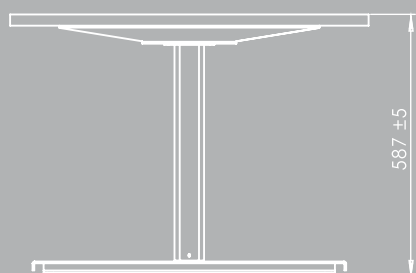

typ Single / type Single

Rozsah 71 - 121 cm.
Range 71 - 121 cm.

typ Dual / type Dual

Rozsah 59 - 125 cm.
Range 59 - 125 cm.

CRE8 PUZZLE

Typ/Type SitStand

Výškově stavitelné stoly cre8 PUZZLE SitStand nabízíme ve dvou provedeních Single a Dual - se standardním nebo rozšířeným rozsahem pohybu.