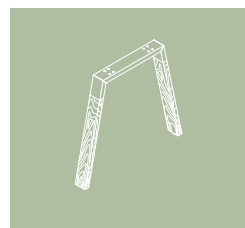

Jednací a konferenční stoly
Meeting and conference tables

Barové stoly s různou výškou
Bar height tables with various heights

CRE8 PUZZLE

Typ/Type ENDOW WOOD Y

Podnoží stolu cre8 PUZZLE ENDOW WOOD Y má nohy pootočené o +45° oproti typu X. Tento typ podnoží je vhodný pro pracovní a především pro jednací a konferenční stoly.