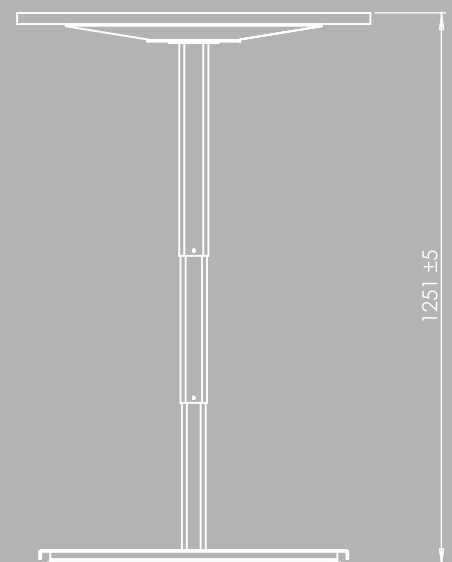

typ Single / type Single

Rozsah 71 - 121 cm.
Range 71 - 121 cm.

typ Dual / type Dual

Rozsah 59 - 125 cm.
Range 59 - 125 cm.

CRE8 PUZZLE

Typ/Type SitStand

Výškově stavitelné stoly cre8 PUZZLE SitStand nabízíme ve dvou provedeních Single a Dual - se standardním nebo rozšířeným rozsahem pohybu.