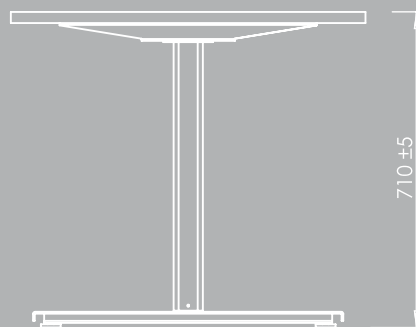

CRE8 PUZZLE

SitStand

Studie ukazují, že pohyb z jedné pozice do druhé je prospěšný pro naše zdraví - lidé, kteří se pohybují častěji, se cítí lépe. A lidé, kteří se cítí lépe, pracují lépe. Výškově stavitelné pracovní stoly cre8 SitStand umožňují hladký přechod mezi sezením a stáním. Uživatelé mohou jednoduše střídat pozici těla k nalezení správné rovnováhy mezi sezením a stáním po celý den.

Research shows that moving from one posture to another is beneficial to our health—people who move more, feel better. And people who feel better, work better. The cre8 SitStand Desk enables a smooth transition between sitting and standing. Users can vary their posture to find the right balance between sitting and standing throughout the day.

typ Single / type Single

Rozsah 71 - 121 cm.
Range 71 - 121 cm.