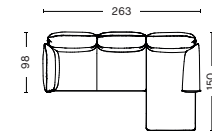

3 seater w mix armrest
Chaise longue Right
W263 x D150/SD63,5 x H93,5/SH42 cm