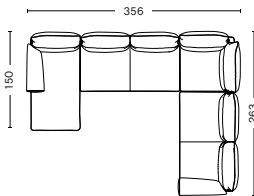

2 seater w cylindrical armrest
W176 x D98/SD63,5 x H93,5/SH42 cm

2 seater w reclining armrest
W176,0 x D98/SD63,5 x H93,5/SH42 cm

3 seater w cylindrical armrest
W255 x D98/SD63,5 x H93,5/SH42 cm

3 seater w reclining armrest
W255 x D98/SD63,5 x H93,5/SH42 cm

3 seater w cylindrical armrest
Chaise longue Left
W263 x D150/SD63,5 x H93,5/SH42 cm

3 seater w cylindrical armrest
Chaise longue Right
W263 x D150/SD63,5 x H93,5/SH42 cm

3 seater w reclining armrest
Chaise longue Left
W263 x D150/SD63,5 x H93,5/SH42 cm

3 seater w reclining armrest
Chaise longue Right
W263 x D150/SD63,5 x H93,5/SH42 cm

3 seater w mix armrest
Chaise longue Left
W263 x D150/SD63,5 x H93,5/SH42 cm

3 seater w mix armrest
Chaise longue Right
W263 x D150/SD63,5 x H93,5/SH42 cm

Corner w cylindrical armrest
Chaise longue Left
W356 x D263/SD63,5 x H93,5/SH42 cm

Corner w cylindrical armrest
Chaise longue Right
W356 x D263/SD63,5 x H93,5/SH42 cm

Corner w reclining armrest
Chaise longue Left
W356 x D263/SD63,5 x H93,5/SH42 cm