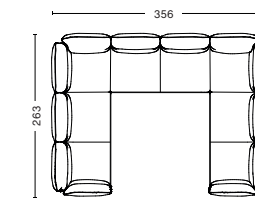

Corner w cylindrical armrest
Chaise longue Left
W356 x D263/SD63,5 x H93,5/SH42 cm

Corner w cylindrical armrest
Chaise longue Right
W356 x D263/SD63,5 x H93,5/SH42 cm

Corner w reclining armrest
Chaise longue Left
W356 x D263/SD63,5 x H93,5/SH42 cm

Corner w reclining armrest
Chaise longue Right
W356 x D263/SD63,5 x H93,5/SH42 cm

Corner w mix armrest
Chaise longue Left
W356 x D263/SD63,5 x H93,5/SH42 cm

Corner w mix armrest
Chaise longue Right
W356 x D263/SD63,5 x H93,5/SH42 cm

Corner w cylindrical armrest
W263 x D263/SD63,5 x H93,5/SH42 cm

Corner w reclining armrest
W263 x D263/SD63,5 x H93,5/SH42 cm

Double corner w cylindrical armrest
W356 x D263/SD63,5 x H93,5/SH42 cm

Double corner w reclining armrest
W356 x D263/SD63,5 x H93,5/SH42 cm