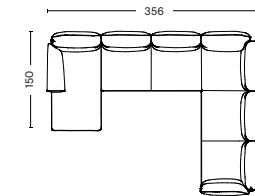

Corner w cylindrical armrest
Chaise longue Left
W356 x D263/SD63,5 x H93,5/SH42 cm

Corner w cylindrical armrest
Chaise longue Right
W356 x D263/SD63,5 x H93,5/SH42 cm

Corner w reclining armrest
Chaise longue Left
W356 x D263/SD63,5 x H93,5/SH42 cm

Corner w reclining armrest
Chaise longue Right
W356 x D263/SD63,5 x H93,5/SH42 cm

Corner w mix armrest
Chaise longue Left
W356 x D263/SD63,5 x H93,5/SH42 cm

Corner w mix armrest
Chaise longue Right
W356 x D263/SD63,5 x H93,5/SH42 cm