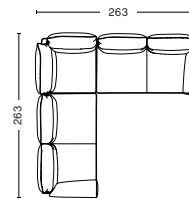

3 seater w reclining armrest
Chaise longue Right
W263 x D150/SD63,5 x H93,5/SH42 cm

3 seater w mix armrest
Chaise longue Left
W263 x D150/SD63,5 x H93,5/SH42 cm

3 seater w mix armrest
Chaise longue Right
W263 x D150/SD63,5 x H93,5/SH42 cm

Corner w cylindrical armrest
Chaise longue Left
W356 x D263/SD63,5 x H93,5/SH42 cm

Corner w cylindrical armrest
Chaise longue Right
W356 x D263/SD63,5 x H93,5/SH42 cm

Corner w reclining armrest
Chaise longue Left
W356 x D263/SD63,5 x H93,5/SH42 cm

Corner w reclining armrest
Chaise longue Right
W356 x D263/SD63,5 x H93,5/SH42 cm

Corner w mix armrest
Chaise longue Left
W356 x D263/SD63,5 x H93,5/SH42 cm

Corner w mix armrest
Chaise longue Right
W356 x D263/SD63,5 x H93,5/SH42 cm

Corner w cylindrical armrest
W263 x D263/SD63,5 x H93,5/SH42 cm

Corner w reclining armrest
W263 x D263/SD63,5 x H93,5/SH42 cm

Double corner w cylindrical armrest
W356 x D263/SD63,5 x H93,5/SH42 cm

Double corner w reclining armrest
W356 x D263/SD63,5 x H93,5/SH42 cm