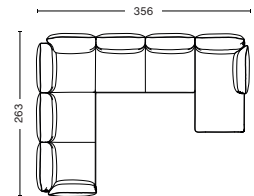

3 seater w cylindrical armrest
Chaise longue Left
W263 x D150/SD63,5 x H93,5/SH42 cm

3 seater w cylindrical armrest
Chaise longue Right
W263 x D150/SD63,5 x H93,5/SH42 cm

3 seater w reclining armrest
Chaise longue Left
W263 x D150/SD63,5 x H93,5/SH42 cm

3 seater w reclining armrest
Chaise longue Right
W263 x D150/SD63,5 x H93,5/SH42 cm

3 seater w mix armrest
Chaise longue Left
W263 x D150/SD63,5 x H93,5/SH42 cm

3 seater w mix armrest
Chaise longue Right
W263 x D150/SD63,5 x H93,5/SH42 cm

Corner w cylindrical armrest
Chaise longue Left
W356 x D263/SD63,5 x H93,5/SH42 cm

Corner w cylindrical armrest
Chaise longue Right
W356 x D263/SD63,5 x H93,5/SH42 cm

Corner w reclining armrest
Chaise longue Left
W356 x D263/SD63,5 x H93,5/SH42 cm

Corner w reclining armrest
Chaise longue Right
W356 x D263/SD63,5 x H93,5/SH42 cm

Corner w mix armrest
Chaise longue Left
W356 x D263/SD63,5 x H93,5/SH42 cm

Corner w mix armrest
Chaise longue Right
W356 x D263/SD63,5 x H93,5/SH42 cm