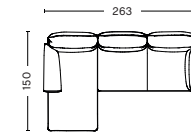

3 seater w mix armrest
Chaise longue Left
W263 x D150/SD63,5 x H93,5/SH42 cm