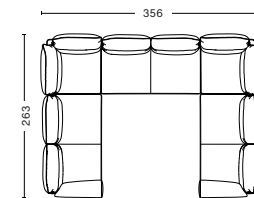

Corner w cylindrical armrest
Chaise longue Left
W356 x D263/SD63,5 x H93,5/SH42 cm

Corner w cylindrical armrest
Chaise longue Right
W356 x D263/SD63,5 x H93,5/SH42 cm

Corner w reclining armrest
Chaise longue Left
W356 x D263/SD63,5 x H93,5/SH42 cm

Corner w reclining armrest
Chaise longue Right
W356 x D263/SD63,5 x H93,5/SH42 cm

Corner w mix armrest
Chaise longue Left
W356 x D263/SD63,5 x H93,5/SH42 cm

Corner w mix armrest
Chaise longue Right
W356 x D263/SD63,5 x H93,5/SH42 cm

Corner w cylindrical armrest
W263 x D263/SD63,5 x H93,5/SH42 cm

Corner w reclining armrest
W263 x D263/SD63,5 x H93,5/SH42 cm

Double corner w cylindrical armrest
W356 x D263/SD63,5 x H93,5/SH42 cm

Double corner w reclining armrest
W356 x D263/SD63,5 x H93,5/SH42 cm