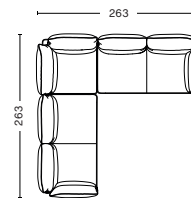

3 seater w reclining armrest
Chaise longue Right
W263 x D150/SD63,5 x H93,5/SH42 cm

3 seater w mix armrest
Chaise longue Left
W263 x D150/SD63,5 x H93,5/SH42 cm

3 seater w mix armrest
Chaise longue Right
W263 x D150/SD63,5 x H93,5/SH42 cm

Corner w cylindrical armrest
Chaise longue Left
W356 x D263/SD63,5 x H93,5/SH42 cm

Corner w cylindrical armrest
Chaise longue Right
W356 x D263/SD63,5 x H93,5/SH42 cm

Corner w reclining armrest
Chaise longue Left
W356 x D263/SD63,5 x H93,5/SH42 cm

Corner w reclining armrest
Chaise longue Right
W356 x D263/SD63,5 x H93,5/SH42 cm

Corner w mix armrest
Chaise longue Left
W356 x D263/SD63,5 x H93,5/SH42 cm

Corner w mix armrest
Chaise longue Right
W356 x D263/SD63,5 x H93,5/SH42 cm

Corner w cylindrical armrest
W263 x D263/SD63,5 x H93,5/SH42 cm

Corner w reclining armrest
W263 x D263/SD63,5 x H93,5/SH42 cm

Double corner w cylindrical armrest
W356 x D263/SD63,5 x H93,5/SH42 cm

Double corner w reclining armrest
W356 x D263/SD63,5 x H93,5/SH42 cm