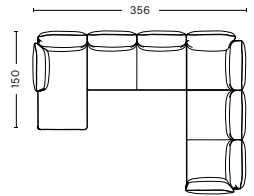

3 seater w cylindrical armrest
Chaise longue Left
W263 x D150/SD63,5 x H93,5/SH42 cm

3 seater w cylindrical armrest
Chaise longue Right
W263 x D150/SD63,5 x H93,5/SH42 cm

3 seater w reclining armrest
Chaise longue Left
W263 x D150/SD63,5 x H93,5/SH42 cm

3 seater w reclining armrest
Chaise longue Right
W263 x D150/SD63,5 x H93,5/SH42 cm

3 seater w mix armrest
Chaise longue Left
W263 x D150/SD63,5 x H93,5/SH42 cm

3 seater w mix armrest
Chaise longue Right
W263 x D150/SD63,5 x H93,5/SH42 cm

Corner w cylindrical armrest
Chaise longue Left
W356 x D263/SD63,5 x H93,5/SH42 cm

Corner w cylindrical armrest
Chaise longue Right
W356 x D263/SD63,5 x H93,5/SH42 cm

Corner w reclining armrest
Chaise longue Left
W356 x D263/SD63,5 x H93,5/SH42 cm