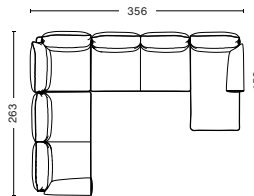

3 seater w cylindrical armrest
Chaise longue Left
W263 x D150/SD63,5 x H93,5/SH42 cm

3 seater w cylindrical armrest
Chaise longue Right
W263 x D150/SD63,5 x H93,5/SH42 cm

3 seater w reclining armrest
Chaise longue Left
W263 x D150/SD63,5 x H93,5/SH42 cm

3 seater w reclining armrest
Chaise longue Right
W263 x D150/SD63,5 x H93,5/SH42 cm

3 seater w mix armrest
Chaise longue Left
W263 x D150/SD63,5 x H93,5/SH42 cm

3 seater w mix armrest
Chaise longue Right
W263 x D150/SD63,5 x H93,5/SH42 cm

Corner w cylindrical armrest
Chaise longue Left
W356 x D263/SD63,5 x H93,5/SH42 cm

Corner w cylindrical armrest
Chaise longue Right
W356 x D263/SD63,5 x H93,5/SH42 cm

Corner w reclining armrest
Chaise longue Left
W356 x D263/SD63,5 x H93,5/SH42 cm