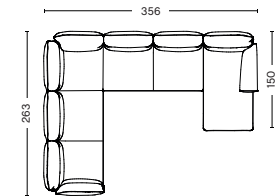

3 seater w reclining armrest
Chaise longue Right
W263 x D150/SD63,5 x H93,5/SH42 cm

3 seater w mix armrest
Chaise longue Left
W263 x D150/SD63,5 x H93,5/SH42 cm

3 seater w mix armrest
Chaise longue Right
W263 x D150/SD63,5 x H93,5/SH42 cm

Corner w cylindrical armrest
Chaise longue Left
W356 x D263/SD63,5 x H93,5/SH42 cm

Corner w cylindrical armrest
Chaise longue Right
W356 x D263/SD63,5 x H93,5/SH42 cm

Corner w reclining armrest
Chaise longue Left
W356 x D263/SD63,5 x H93,5/SH42 cm

Corner w reclining armrest
Chaise longue Right
W356 x D263/SD63,5 x H93,5/SH42 cm

Corner w mix armrest
Chaise longue Left
W356 x D263/SD63,5 x H93,5/SH42 cm

Corner w mix armrest
Chaise longue Right
W356 x D263/SD63,5 x H93,5/SH42 cm