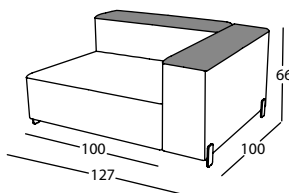

REF MOD: **317.12.L**
MOD. 100

REF BRAZO / ARM / BRAS: **317.13.BA2.D**
BRAZO 100 ALTO DCHO
HIGH ARM 100 RIGHT
BRAS 100 HAUT DROIT