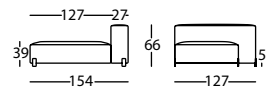

317.14.NR.D

MOUSSE CHAISE 127X154 DCHO ASIENTO 100
MOUSSE CHAISE 127X154 RIGTH SEAT 100
MOUSSE CHAISE 127X154 DROIT ASSISE 100

1,28 m³ / 1 Pack. / 53,6 kg