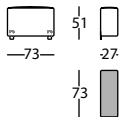

## Brazos bajos / Low arms / Bras bas

**317.13.BB1.D**

MOUSSE BRAZO 73 BAJO DCHO  
 MOUSSE LOW ARM 73 RIGHT  
 MOUSSE BRAS 73 BAS DROIT

0,21 m<sup>3</sup> / 1 Pack. / 12,0 kg

**317.13.BB1.I**

MOUSSE BRAZO 73 BAJO IZDO  
 MOUSSE LOW ARM 73 LEFT  
 MOUSSE BRAS 73 BAS GAUCHE