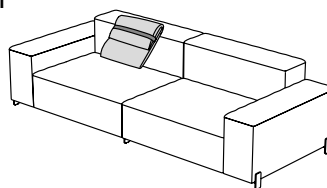

POSICIONES / POSITIONS

1