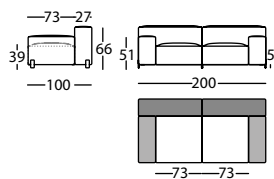

0,84 m<sup>3</sup> / 1 Pack. / 59,2 kg**317.11.W.BB1**

MOUSSE SOFA 200 BRAZO 73 BAJO  
 MOUSSE SOFA 200 LOW ARM 73  
 MOUSSE CANAPE 200 BRAS 73 BAS

1,33 m<sup>3</sup> / 2 Pack. / 88,7 kg**317.11.Z2.BB1**