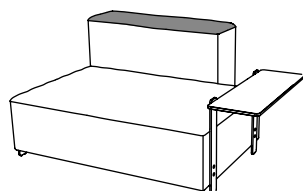

REF BANDEJA / SHELF / TABLETTE:
31779.HCE
+ MESA BANDEJA 70X24X47
TABLE SHELF 70X24X47
TABLETTE DE 70X24X47

PUFS / POUFS