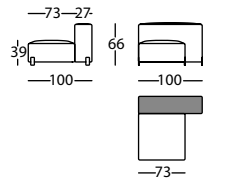

**317.12.L.D**

MOUSSE MOD 100 DCHO ASIENTO 73  
MOUSSE MOD 100 RIGHT SEAT 73  
MOUSSE MOD 100 DROIT ASSISE 73

0,67 m<sup>2</sup> / 1 Pack. / 361 kg

**317.12.L.I**

MOUSSE MOD 100 IZDO ASIENTO 73  
MOUSSE MOD 100 LEFT SEAT 73  
MOUSSE MOD 100 GAUCHE ASSISE 73