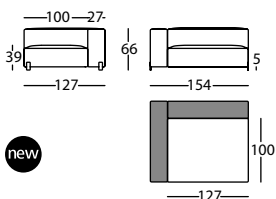

317.16.RN.I

MOUSSE ANGULO 154X127 IZDO
MOUSSE LEFT CORNER 154X127
MOUSSE ANGLE GUACHE 154X127

1,28 m³ / 1 Pack. / 71,3 kg