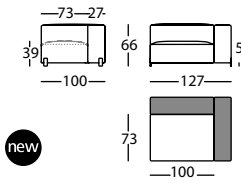

Ángulos / Corner / Angle

317.16.NL.D

MOUSSE ANGULO 127X100 DCHO
MOUSSE RIGHT CORNER 127X100
MOUSSE ANGLE DROIT 127X100

0,84 m³ / 1 Pack. / 54,4 kg