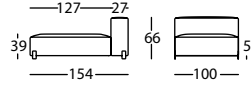

317.14.LR

MOUSSE CHAISE 100X154
MOUSSE CHAISE 100X154
MOUSSE CHAISE 100X154

1,01 m³ / 1 Pack. / 491 kg