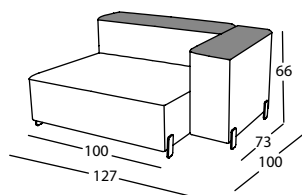

MOUSSE by Rafa García, 2018

Brazos altos / High arms / Bras haut

	317.13.BA1.D MOUSSE BRAZO 73 ALTO DCHO MOUSSE HIGH ARM 73 RIGHT MOUSSE BRAS 73 HAUT DROIT 0,21 m³ / 1 Pack. / 14,0 kg
	317.13.BA1.I MOUSSE BRAZO 73 ALTO IZDO MOUSSE HIGH ARM 73 LEFT MOUSSE BRAS 73 HAUT GAUCHE 0,21 m³ / 1 Pack. / 14,0 kg
	317.13.BA2.D MOUSSE BRAZO 100 ALTO DCHO MOUSSE HIGH ARM 100 RIGHT MOUSSE BRAS 100 HAUT DROIT 0,21 m³ / 1 Pack. / 17,0 kg
	317.13.BA2.I MOUSSE BRAZO 100 ALTO IZDO MOUSSE HIGH ARM 100 LEFT MOUSSE BRAS 100 HAUT GAUCHE 0,21 m³ / 1 Pack. / 17,0 kg
	317.13.BA3.D MOUSSE BRAZO 127 ALTO DCHO MOUSSE HIGH ARM 127 RIGHT MOUSSE BRAS 127 HAUT DROIT 0,21 m³ / 1 Pack. / 20,0 kg
	317.13.BA3.I MOUSSE BRAZO 127 ALTO IZDO MOUSSE HIGH ARM 127 LEFT MOUSSE BRAS 127 HAUT GAUCHE 0,21 m³ / 1 Pack. / 20,0 kg

EJEMPLO MODULOS + BRAZOS ALTOS / EXAMPLE MODULES + HIGH ARMS / EXEMPLE MODULE + BRAS HAUT

REF MOD: **317.12.L**
MOD. 100

REF BRAZO / ARM / BRAS: **317.13.BA1.D**
BRAZO 73 ALTO DCHO
HIGH ARM 73 RIGHT
BRAS 73 HAUT DROIT