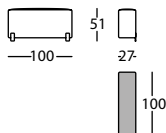

## Brazos bajos / Low arms / Bras bas

**317.13.BB1.D**

MOUSSE BRAZO 73 BAJO DCHO  
 MOUSSE LOW ARM 73 RIGHT  
 MOUSSE BRAS 73 BAS DROIT

0,21 m<sup>3</sup> / 1 Pack. / 12,0 kg

**317.13.BB1.I**

MOUSSE BRAZO 73 BAJO IZDO  
 MOUSSE LOW ARM 73 LEFT  
 MOUSSE BRAS 73 BAS GAUCHE

0,21 m<sup>3</sup> / 1 Pack. / 12,0 kg

**317.13.BB2.D**

MOUSSE BRAZO 100 BAJO DCHO  
 MOUSSE LOW ARM 100 RIGHT  
 MOUSSE BRAS 100 BAS DROIT

0,21 m<sup>3</sup> / 1 Pack. / 14,0 kg

**317.13.BB2.I**

MOUSSE BRAZO 100 BAJO IZDO  
 MOUSSE LOW ARM 100 LEFT  
 MOUSSE BRAS 100 BAS GAUCHE