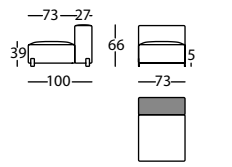

Módulos / Modules / Modules

317.12.H

MOUSSE MOD 73
MOUSSE MOD 73
MOUSSE MOD 73

0,48 m² / 1 Pack. / 319 kg