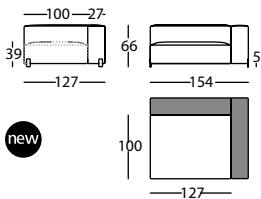

317.16.RN.D

MOUSSE ANGULO 154X127 DCHO
MOUSSE RIGHT CORNER 154X127
MOUSSE ANGLE DROIT 154X127

1,28 m³ / 1 Pack. / 71,3 kg