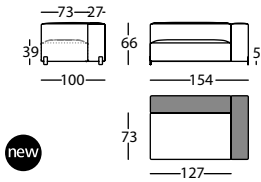

317.16.RL.D

MOUSSE ANGULO 154X100 DCHO
MOUSSE RIGHT CORNER 154X100
MOUSSE ANGLE DROIT 154X100

1,01 m³ / 1 Pack. / 63,2 kg