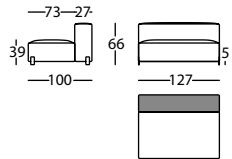

317.12.N

MOUSSE MOD 127
MOUSSE MOD 127
MOUSSE MOD 127

0,84 m² / 1 Pack. / 46,2 kg