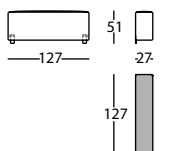

317.13.BB3.I

MOUSSE BRAZO 127 BAJO IZDO
MOUSSE LOW ARM 127 LEFT
MOUSSE BRAS 127 BAS GAUCHE

0,21 m³ / 1 Pack. / 17,0 kg