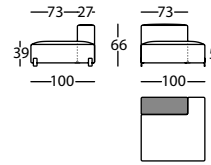

Terminales / Terminals / Terminals

317.17.LL.D

MOUSSE MOD TERMINAL 100 DCHO RESPALDO 73
MOUSSE RIGHT TERMINAL MODULE 100 BACK 73
MOUSSE TERMINAL MODULE 100 DROIT DOSSIER 73

0,67 m³ / 1 Pack. / 38,6 kg