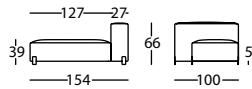

317.14.LR.I

MOUSSE CHAISE 100X154 IZDO ASIENTO 73
MOUSSE CHAISE 100X154 LEFT SEAT 73
MOUSSE CHAISE 100X154 GAUCHE ASSISE 73

1,01 m³ / 1 Pack. / 46,7 kg