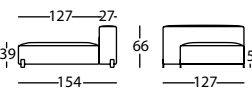

317.14.NR.I

MOUSSE CHAISE 127X154 IZDO ASIENTO 100
MOUSSE CHAISE 127X154 LEFT SEAT 100
MOUSSE CHAISE 127X154 GAUCHE ASSISE 100

1,28 m³ / 1 Pack. / 53,6 kg

	31713.BB1.I	31713.BB1.D	31713.BB2.I	31713.BB2.D	31713.BB3.I	31713.BB3.D
	—		—		—	
		—		—		—
	—		—		—	
		—		—		—