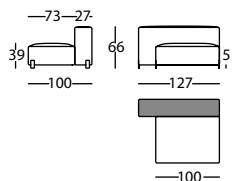

317.12.N.I

MOUSSE MOD 127 IZDO ASIENTO 100
MOUSSE MOD 127 LEFT SEAT 100
MOUSSE MOD 127 GAUCHE ASSISE 100

0,84 m² / 1 Pack. / 41,8 kg

	317.13.BB1.I	317.13.BB1.D	317.13.BB2.I	317.13.BB2.D	317.13.BB3.I	317.13.BB3.D
					—	—
					—	—
	—		—	—	—	—
		—	—	—	—	—
					—	—
	—		—	—	—	—
		—	—	—	—	—
					—	—
	—		—	—	—	—
		—	—	—	—	—