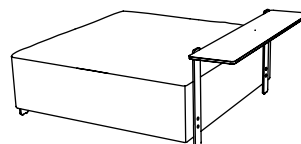

REF MOD:
31715.LL
PUF 100X100
POUF 100X100