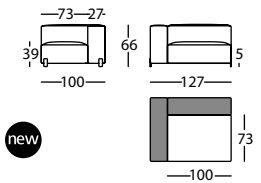

MOUSSE ANGULO RECTO 127X127  
MOUSSE STRAIGHT CORNER 127X127  
MOUSSE ANGLE CARRE 127X127

1,06 m<sup>3</sup> / 1 Pack. / 63,4 kg

## Ángulos / Corner / Angle

**317.16.NL.D**

MOUSSE ANGULO 127X100 DCHO  
MOUSSE RIGHT CORNER 127X100  
MOUSSE ANGLE DROIT 127X100

0,84 m<sup>3</sup> / 1 Pack. / 54,4 kg

**317.16.NL.I**

MOUSSE ANGULO 127X100 IZDO  
MOUSSE LEFT CORNER 127X100  
MOUSSE ANGLE GUACHE 127X100