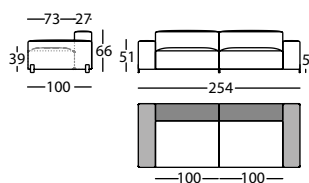

317.11.Z2.BB2

MOUSSE SOFA 254 BRAZO 100 BAJO
MOUSSE SOFA 254 LOW ARM 100
MOUSSE CANAPE 254 BRAS 100 BAS

1,68 m³ / 2 Pack. / 98,1 kg