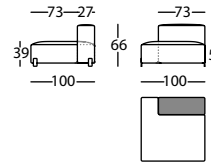

317.17.LL.I

MOUSSE MOD TERMINAL 100 IZDO RESPALDO 73
MOUSSE LEFT TERMINAL MODULE 100 BACK 73
MOUSSE TERMINAL MOD100 GUACHE DOSSIER 73

0,67 m³ / 1 Pack. / 38,6 kg