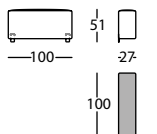

## Brazos bajos / Low arms / Bras bas

**317.13.BB1.D**

MOUSSE BRAZO 73 BAJO DCHO  
 MOUSSE LOW ARM 73 RIGHT  
 MOUSSE BRAS 73 BAS DROIT

0,21 m<sup>3</sup> / 1 Pack. / 12,0 kg

**317.13.BB1.I**

MOUSSE BRAZO 73 BAJO IZDO  
 MOUSSE LOW ARM 73 LEFT  
 MOUSSE BRAS 73 BAS GAUCHE

0,21 m<sup>3</sup> / 1 Pack. / 12,0 kg

**317.13.BB2.D**

MOUSSE BRAZO 100 BAJO DCHO  
 MOUSSE LOW ARM 100 RIGHT  
 MOUSSE BRAS 100 BAS DROIT

0,21 m<sup>3</sup> / 1 Pack. / 14,0 kg

**317.13.BB2.I**

MOUSSE BRAZO 100 BAJO IZDO  
 MOUSSE LOW ARM 100 LEFT  
 MOUSSE BRAS 100 BAS GAUCHE