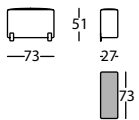

MOUSSE by Rafa García, 2018

Brazos bajos / Low arms / Bras bas

317.13.BB1.D

MOUSSE BRAZO 73 BAJO DCHO
MOUSSE LOW ARM 73 RIGHT
MOUSSE BRAS 73 BAS DROIT

0,21 m³ / 1 Pack. / 12,0 kg