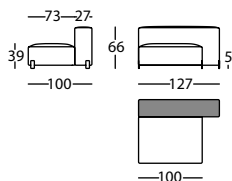

317.12.N.D

MOUSSE MOD 127 DCHO ASIENTO 100
MOUSSE MOD 127 RIGHT SEAT 100
MOUSSE MOD 127 DROIT ASSISE 100

0,84 m² / 1 Pack. / 41,8 kg