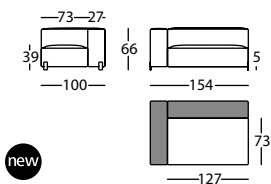

317.16.RL.I

MOUSSE ANGULO 154X100 IZDO
MOUSSE LEFT CORNER 154X100
MOUSSE ANGLE GUACHE 154X100

1,01 m³ / 1 Pack. / 63,2 kg