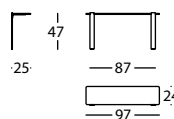

317.79.KCE

MOUSSE MESA BANDEJA 97X24X47
MOUSSE SHELF 97X24X47
MOUSSE TABLE PLATEAU 97X24X47

0,03 m³ / - Pack. / 7,3 kg