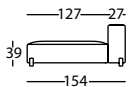

31714.LR.I

MOUSSE CHAISE 100X154 IZDO ASIENTO 73
MOUSSE CHAISE 100X154 LEFT SEAT 73
MOUSSE CHAISE 100X154 GAUCHE ASSISE 73

1,01 m³ / 1 Pack. / 46,7 kg