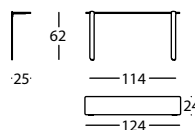

317.79.NCG

MOUSSE MESA BANDEJA 124X24X62
MOUSSE SHELF 124X24X62
MOUSSE TABLE PLATEAU 124X24X62

0,04 m³ / - Pack. / 9,1 kg