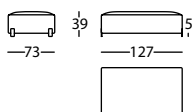

317.15.NH

MOUSSE PUF 127X73
MOUSSE POUF 127X73
MOUSSE POUF 127X73

0,45 m³ / 1 Pack. / 25,9 kg