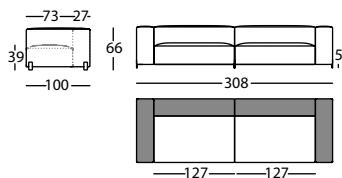

317.11.Z7.BA2

MOUSSE SOFA 308 BRAZO 100 ALTO
MOUSSE SOFA 308 HIGH ARM 100
MOUSSE CANAPE 308 BRAS 100 HAUT

2,03 m³ / 2 Pack. / 121,5 kg