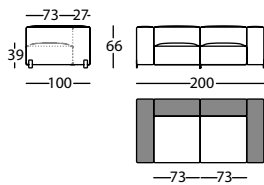

317.11.W.BA2

MOUSSE SOFA 200 BRAZO 100 ALTO
MOUSSE SOFA 200 HIGH ARM 100
MOUSSE CANAPE 200 BRAS 100 HAUT

1,33 m³ / 2 Pack. / 97,3 kg