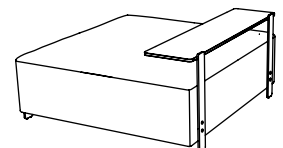

REF BANDEJA / SHELF / TABLETTE:
31779.KCE
+ MESA BANDEJA 97X24X47
TABLE SHELF 97X24X47
TABLETTE 97X24X47