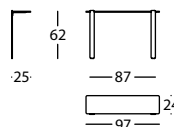

317.79.KCG

MOUSSE MESA BANDEJA 97X24X62
MOUSSE SHELF 97X24X62
MOUSSE TABLE PLATEAU 97X24X62

0,03 m³ / - Pack. / 8,4 kg