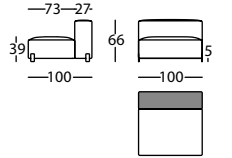

317.12.L

MOUSSE MOD 100
MOUSSE MOD 100
MOUSSE MOD 100

0,67 m² / 1 Pack. / 376 kg