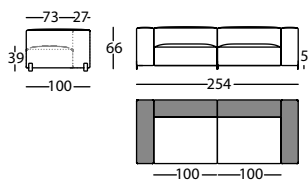

317.11.Z2.BA2

MOUSSE SOFA 254 BRAZO 100 ALTO
MOUSSE SOFA 254 HIGH ARM 100
MOUSSE CANAPE 254 BRAS 100 HAUT

1,68 m³ / 2 Pack. / 104,1 kg