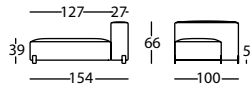

MOUSSE CHAISE 73X154  
MOUSSE CHAISE 73X154  
MOUSSE CHAISE 73X154

0,74 m<sup>3</sup> / 1 Pack. / 421 kg

**317.14.LR**

MOUSSE CHAISE 100X154  
MOUSSE CHAISE 100X154  
MOUSSE CHAISE 100X154

1,01 m<sup>3</sup> / 1 Pack. / 491 kg