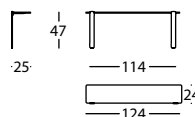

317.79.NCE

MOUSSE MESA BANDEJA 124X24X47
MOUSSE SHELF 124X24X47
MOUSSE TABLE PLATEAU 124X24X47

0,04 m³ / - Pack. / 8,0 kg

Bandeja h62 /
Shelf h62 / Tablette h62