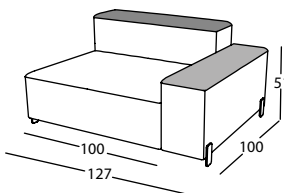

REF MOD: **317.12.L**
MOD. 100

REF BRAZO / ARM / BRAS:
317.13.BB2.D
BRAZO 100 BAJO DCHO
LOW ARM 100 RIGHT
BRAS 100 BAS DROIT