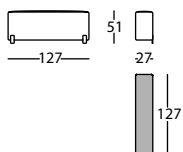

317.13.BB3.D

MOUSSE BRAZO 127 BAJO DCHO
MOUSSE LOW ARM 127 RIGHT
MOUSSE BRAS 100 BAS DROIT

0,21 m³ / 1 Pack. / 17,0 kg