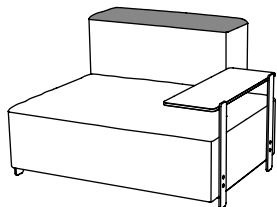

REF MOD:
31717.NL.C1D
MOD TERMINAL 127 DCHO RESPALDO 100
RIGHT TERMINAL MODULE 127 BACK 100
TERMINAL MODULE 127 DROIT DOSSIER 100