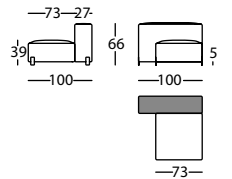

**317.12.L.D**

MOUSSE MOD 100 DCHO ASIENTO 73  
MOUSSE MOD 100 RIGHT SEAT 73  
MOUSSE MOD 100 DROIT ASSISE 73

0,67 m<sup>2</sup> / 1 Pack. / 361 kg

**317.12.L.I**

MOUSSE MOD 100 IZDO ASIENTO 73  
MOUSSE MOD 100 LEFT SEAT 73  
MOUSSE MOD 100 GAUCHE ASSISE 73