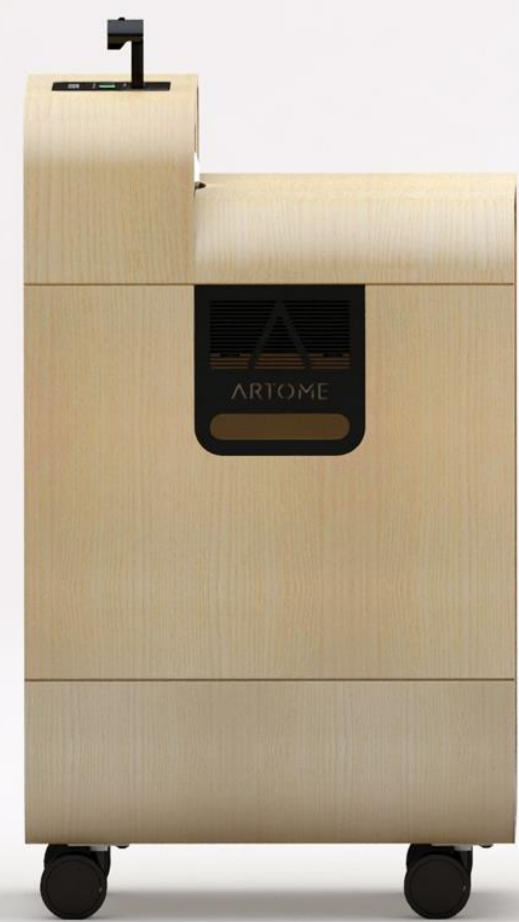

**Dark grape
43030-302**

**Lagoon
43030-303**

**Saffron
43030-304**

**Sea
43030-305**

**Grass
43030-306**

**Taupe
43030-307**

**Melagne
43030-308**

ARTOME M10