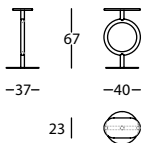

0,09 m³ / 1 Pack. / 9,7 kg

**353.46.G**

TOTEM TABURETE H67 ASIENTO TAPIZADO
TOTEM H67 STOOL UPHOLSTERED SEAT
TOTEM TABOURET H67 ASSISE TAPISSÉE

0,14 m³ / 1 Pack. / 11,4 kg

**353.46.H**

TOTEM TABURETE H77 ASIENTO TAPIZADO
TOTEM H77 STOOL UPHOLSTERED SEAT
TOTEM TABOURET H77 ASSISE TAPISSÉE

0,16 m³ / 1 Pack. / 11,7 kg

Asiento madera / Wooden seat / Assise bois

**353.46.E.6**

TOTEM TABURETE H40 ASIENTO MADERA
TOTEM STOOL 40 WOOD SEAT
TOTEM TABOURET 40 ASSISE BOIS

0,09 m³ / 1 Pack. / 9,7 kg

**353.46.G.6**