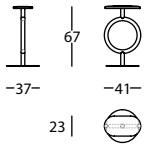

188 MALVA 052 KLEIN

TOTEM by Sylvain Willenz, 2020

Asiento tapizado / Upholstered seat / Assise tapissée

**353.46.E**

TOTEM TABURETE H40 ASIENTO TAPIZADO
TOTEM H40 STOOL UPHOLSTERED SEAT
TOTEM TABOURET H40 ASSISE TAPISSÉE

0,09 m³ / 1 Pack. / 9,7 kg

**353.46.G**

TOTEM TABURETE H67 ASIENTO TAPIZADO
TOTEM H67 STOOL UPHOLSTERED SEAT
TOTEM TABOURET H67 ASSISE TAPISSÉE

0,14 m³ / 1 Pack. / 11,4 kg

**353.46.H**

TOTEM TABURETE H77 ASIENTO TAPIZADO
TOTEM H77 STOOL UPHOLSTERED SEAT
TOTEM TABOURET H77 ASSISE TAPISSÉE