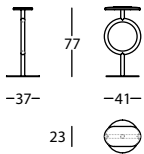

188 MALVA 052 KLEIN

TOTEM by Sylvain Willenz, 2020

Asiento tapizado / Upholstered seat / Assise tapissée

**353.46.E**

TOTEM TABURETE H40 ASIENTO TAPIZADO
TOTEM H40 STOOL UPHOLSTERED SEAT
TOTEM TABOURET H40 ASSISE TAPISSÉE

0,09 m³ / 1 Pack. / 9,7 kg

**353.46.G**

TOTEM TABURETE H67 ASIENTO TAPIZADO
TOTEM H67 STOOL UPHOLSTERED SEAT
TOTEM TABOURET H67 ASSISE TAPISSÉE

0,14 m³ / 1 Pack. / 11,4 kg

**353.46.H**

TOTEM TABURETE H77 ASIENTO TAPIZADO
TOTEM H77 STOOL UPHOLSTERED SEAT
TOTEM TABOURET H77 ASSISE TAPISSÉE

0,16 m³ / 1 Pack. / 11,7 kg

Asiento madera / Wooden seat / Assise bois

**353.46.E.6**

TOTEM TABURETE H40 ASIENTO MADERA
TOTEM STOOL 40 WOOD SEAT
TOTEM TABOURET 40 ASSISE BOIS

0,09 m³ / 1 Pack. / 9,7 kg

**353.46.G.6**