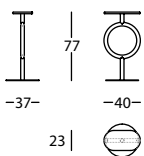

0,09 m³ / 1 Pack. / 9,7 kg

**353.46.G**

TOTEM TABURETE H67 ASIENTO TAPIZADO
TOTEM H67 STOOL UPHOLSTERED SEAT
TOTEM TABOURET H67 ASSISE TAPISSÉE

0,14 m³ / 1 Pack. / 11,4 kg

**353.46.H**

TOTEM TABURETE H77 ASIENTO TAPIZADO
TOTEM H77 STOOL UPHOLSTERED SEAT
TOTEM TABOURET H77 ASSISE TAPISSÉE

0,16 m³ / 1 Pack. / 11,7 kg

Asiento madera / Wooden seat / Assise bois

**353.46.E.6**

TOTEM TABURETE H40 ASIENTO MADERA
TOTEM STOOL 40 WOOD SEAT
TOTEM TABOURET 40 ASSISE BOIS

0,09 m³ / 1 Pack. / 9,7 kg

**353.46.G.6**

TOTEM TABURETE H67 ASIENTO MADERA
TOTEM H67 STOOL WOOD SEAT
TOTEM TABOURET H67 ASSISE BOIS

0,14 m³ / 1 Pack. / 11,4 kg

**353.46.H.6**

TOTEM TABURETE H77 ASIENTO MADERA
TOTEM H77 STOOL WOOD SEAT
TOTEM TABOURET H77 ASSISE BOIS

0,16 m³ / 1 Pack. / 11,7 kg

TOTEM by Sylvain Willenz, 2020

| | | | |
|--|--|--|---|
|  | <p>353.71.FE</p> <p>TOTEM MESA D50X40 TOTEM TABLE D50X40 TOTEM TABLE D50X40</p> <p>0,05 m³ / 2 Pack. / 9,8 kg</p> |  | <p>353.71.HH</p> <p>TOTEM MESA D70X74 TOTEM TABLE D70X74 TOTEM TABLE D70X74</p> <p>0,11 m³ / 3 Pack. / 291 kg</p> |
|  | <p>353.71.HG</p> <p>TOTEM MESA D70X60 TOTEM TABLE D70X60 TOTEM TABLE D70X60</p> <p>0,11 m³ / 3 Pack. / 275 kg</p> |  | <p>353.71.KH</p> <p>TOTEM MESA D90X74 TOTEM TABLE D90X74 TOTEM TABLE D90X74</p> <p>0,14 m³ / 3 Pack. / 32,7 kg</p> |
|  | <p>353.71.KG</p> <p>TOTEM MESA D90X60 TOTEM TABLE D90X60 TOTEM TABLE D90X60</p> <p>0,14 m³ / 3 Pack. / 31,1 kg</p> |  | <p>353.71.HM</p> <p>TOTEM MESA D70X110 TOTEM TABLE D70X110 TOTEM TABLE D70X110</p> <p>0,13 m³ / 3 Pack. / 30,5 kg</p> |