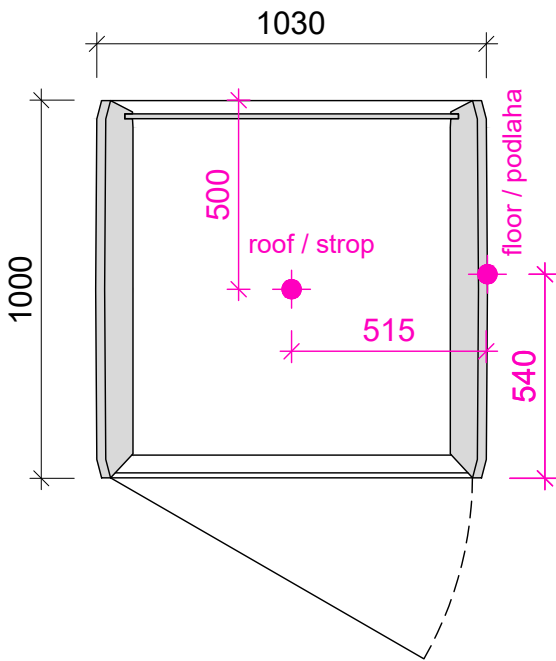

● el. power connecting point / připojné místo elektrifikace

height / výška - 2250mm