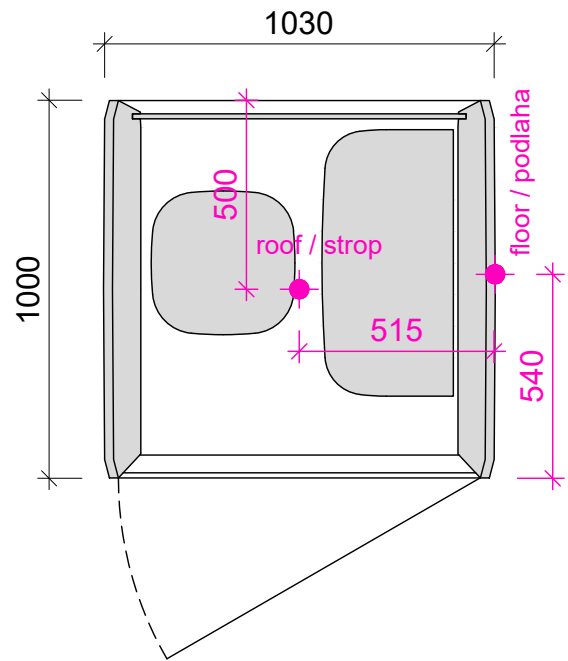

● el. power connecting point / připojné místo elektrifikace

height / výška - 2250mm