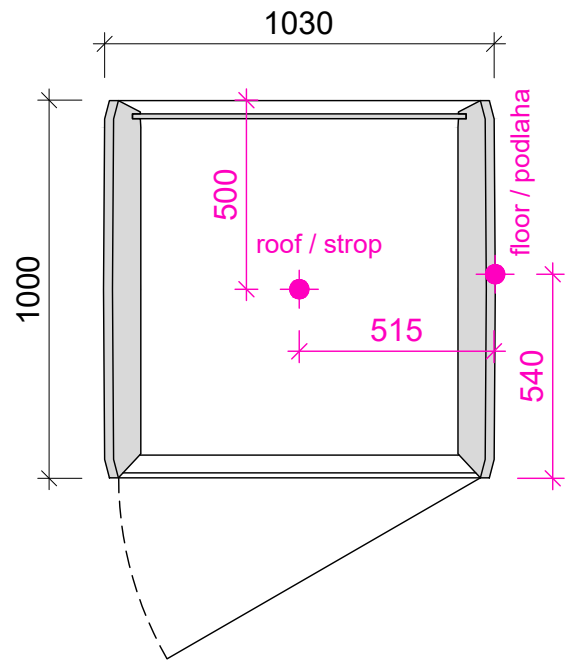

● el. power connecting point / připojné místo elektrifikace

height / výška - 2250mm