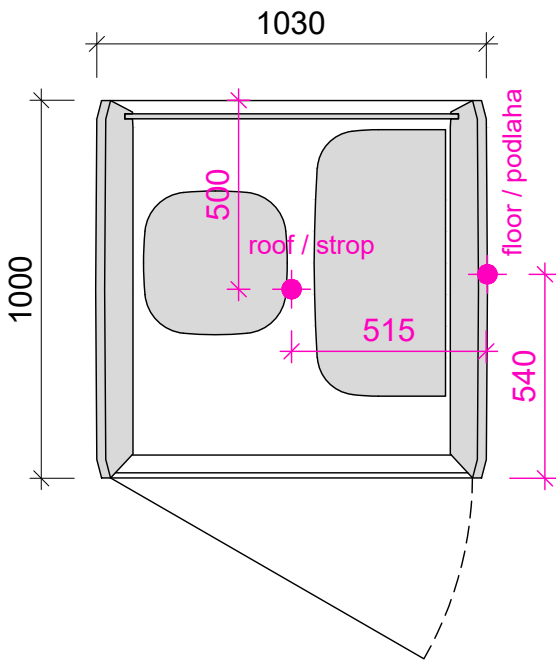

● el. power connecting point / připojné místo elektrifikace

height / výška - 2250mm