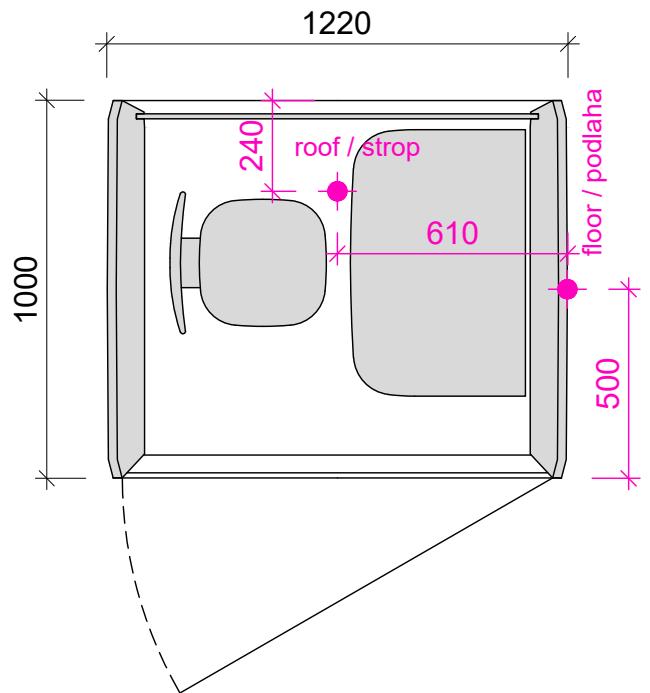

● el. power connecting point / připojné místo elektrifikace

height / výška - 2255mm