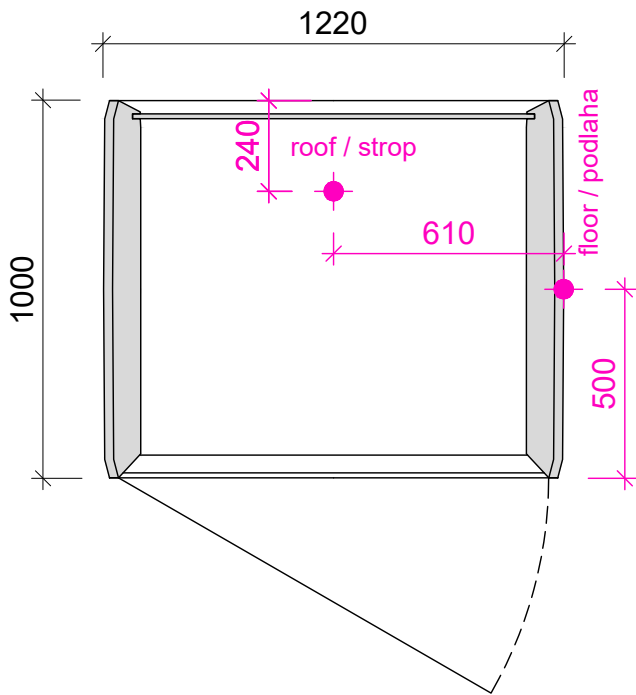

● el. power connecting point / připojné místo elektrifikace

height / výška - 2255mm