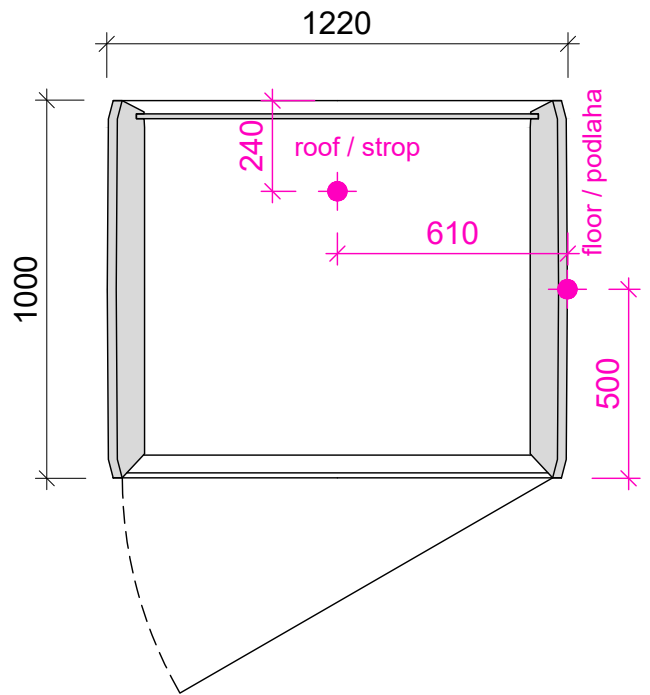

● el. power connecting point / připojné místo elektrifikace

height / výška - 2255mm