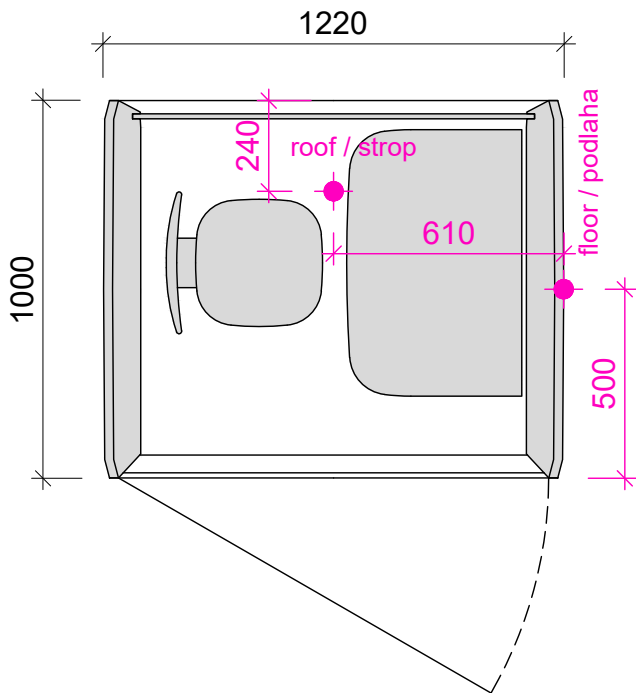

● el. power connecting point / připojné místo elektrifikace

height / výška - 2255mm