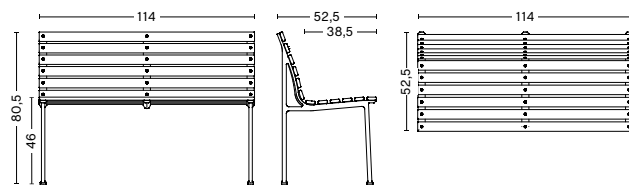

TRAVERSE DINING BENCH
Width 114 cm
Depth 52,5 cm
Height 80,5 cm
Seat height 46 cm
Seat depth 38,5 cm