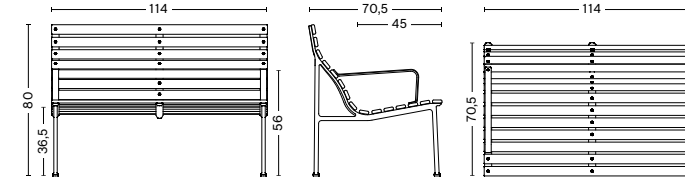

TRAVERSE LOUNGE BENCH W ARMREST
Width 114 cm
Depth 70,5 cm
Height 80 cm
Seat height 36,5 cm
Seat depth 45 cm