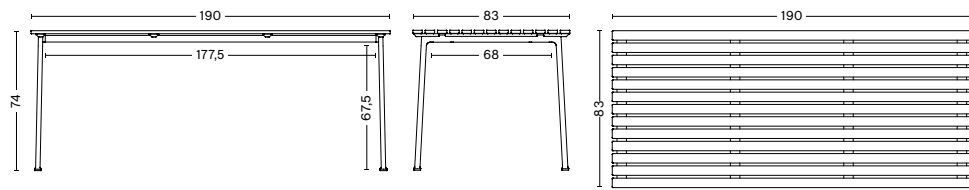

TRAVERSE STOOL
 Width 40,5 cm
 Depth 37,5 cm
 Height 46 cm

DIMENSIONS | TABLES

TRAVERSE TABLE
Length 75 cm
Width 83 cm
Height 74 cm

TRAVERSE TABLE
Length 140 cm
Width 83 cm
Height 74 cm

TRAVERSE TABLE
Length 190 cm
Width 83 cm
Height 74 cm