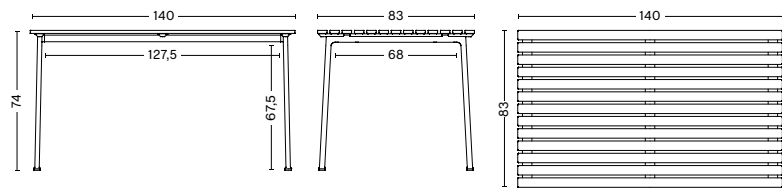

TRAVERSE BENCH
 Width 114 cm
 Depth 37,5 cm
 Height 46 cm
 Seat height 46 cm
 Seat depth 37,5 cm

TRAVERSE LOUNGE BENCH
 Width 114 cm
 Depth 70,5 cm
 Height 80 cm
 Seat height 36,5 cm
 Seat depth 45 cm

TRAVERSE LOUNGE BENCH W ARMREST
 Width 114 cm
 Depth 70,5 cm
 Height 80 cm
 Seat height 36,5 cm
 Seat depth 45 cm

TRAVERSE DINING BENCH
 Width 114 cm
 Depth 52,5 cm
 Height 80,5 cm
 Seat height 46 cm
 Seat depth 38,5 cm

TRAVERSE DINING BENCH W ARMREST
 Width 114 cm
 Depth 52,5 cm
 Height 80,5 cm
 Seat height 46 cm
 Seat depth 38,5 cm

TRAVERSE STOOL
 Width 40,5 cm
 Depth 37,5 cm
 Height 46 cm

DIMENSIONS | TABLES

TRAVERSE TABLE
Length 75 cm
Width 83 cm
Height 74 cm

TRAVERSE TABLE
Length 140 cm
Width 83 cm
Height 74 cm

TRAVERSE TABLE
Length 190 cm
Width 83 cm
Height 74 cm