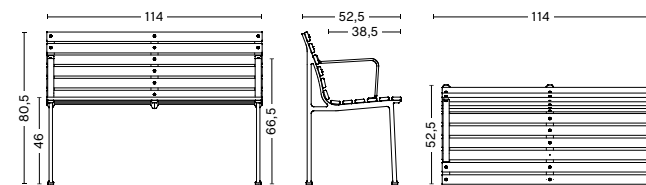

TRAVERSE DINING BENCH W ARMREST
Width 114 cm
Depth 52,5 cm
Height 80,5 cm
Seat height 46 cm
Seat depth 38,5 cm