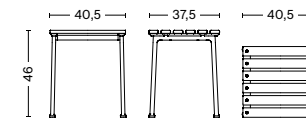

TRAVERSE BENCH
 Width 114 cm
 Depth 37,5 cm
 Height 46 cm
 Seat height 46 cm
 Seat depth 37,5 cm

TRAVERSE LOUNGE BENCH
 Width 114 cm
 Depth 70,5 cm
 Height 80 cm
 Seat height 36,5 cm
 Seat depth 45 cm

TRAVERSE LOUNGE BENCH W ARMREST
 Width 114 cm
 Depth 70,5 cm
 Height 80 cm
 Seat height 36,5 cm
 Seat depth 45 cm

TRAVERSE DINING BENCH
 Width 114 cm
 Depth 52,5 cm
 Height 80,5 cm
 Seat height 46 cm
 Seat depth 38,5 cm

TRAVERSE DINING BENCH W ARMREST
 Width 114 cm
 Depth 52,5 cm
 Height 80,5 cm
 Seat height 46 cm
 Seat depth 38,5 cm

TRAVERSE STOOL
 Width 40,5 cm
 Depth 37,5 cm
 Height 46 cm

DIMENSIONS | TABLES

TRAVERSE TABLE
Length 75 cm
Width 83 cm
Height 74 cm

TRAVERSE TABLE
Length 140 cm
Width 83 cm
Height 74 cm

TRAVERSE TABLE
Length 190 cm
Width 83 cm
Height 74 cm