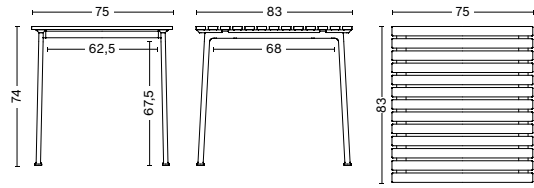

TRAVERSE BENCH
 Width 114 cm
 Depth 37,5 cm
 Height 46 cm
 Seat height 46 cm
 Seat depth 37,5 cm

TRAVERSE LOUNGE BENCH
 Width 114 cm
 Depth 70,5 cm
 Height 80 cm
 Seat height 36,5 cm
 Seat depth 45 cm

TRAVERSE LOUNGE BENCH W ARMREST
 Width 114 cm
 Depth 70,5 cm
 Height 80 cm
 Seat height 36,5 cm
 Seat depth 45 cm

TRAVERSE DINING BENCH
 Width 114 cm
 Depth 52,5 cm
 Height 80,5 cm
 Seat height 46 cm
 Seat depth 38,5 cm

TRAVERSE DINING BENCH W ARMREST
 Width 114 cm
 Depth 52,5 cm
 Height 80,5 cm
 Seat height 46 cm
 Seat depth 38,5 cm

TRAVERSE STOOL
 Width 40,5 cm
 Depth 37,5 cm
 Height 46 cm

DIMENSIONS | TABLES

TRAVERSE TABLE
Length 75 cm
Width 83 cm
Height 74 cm

TRAVERSE TABLE
Length 140 cm
Width 83 cm
Height 74 cm

TRAVERSE TABLE
Length 190 cm
Width 83 cm
Height 74 cm